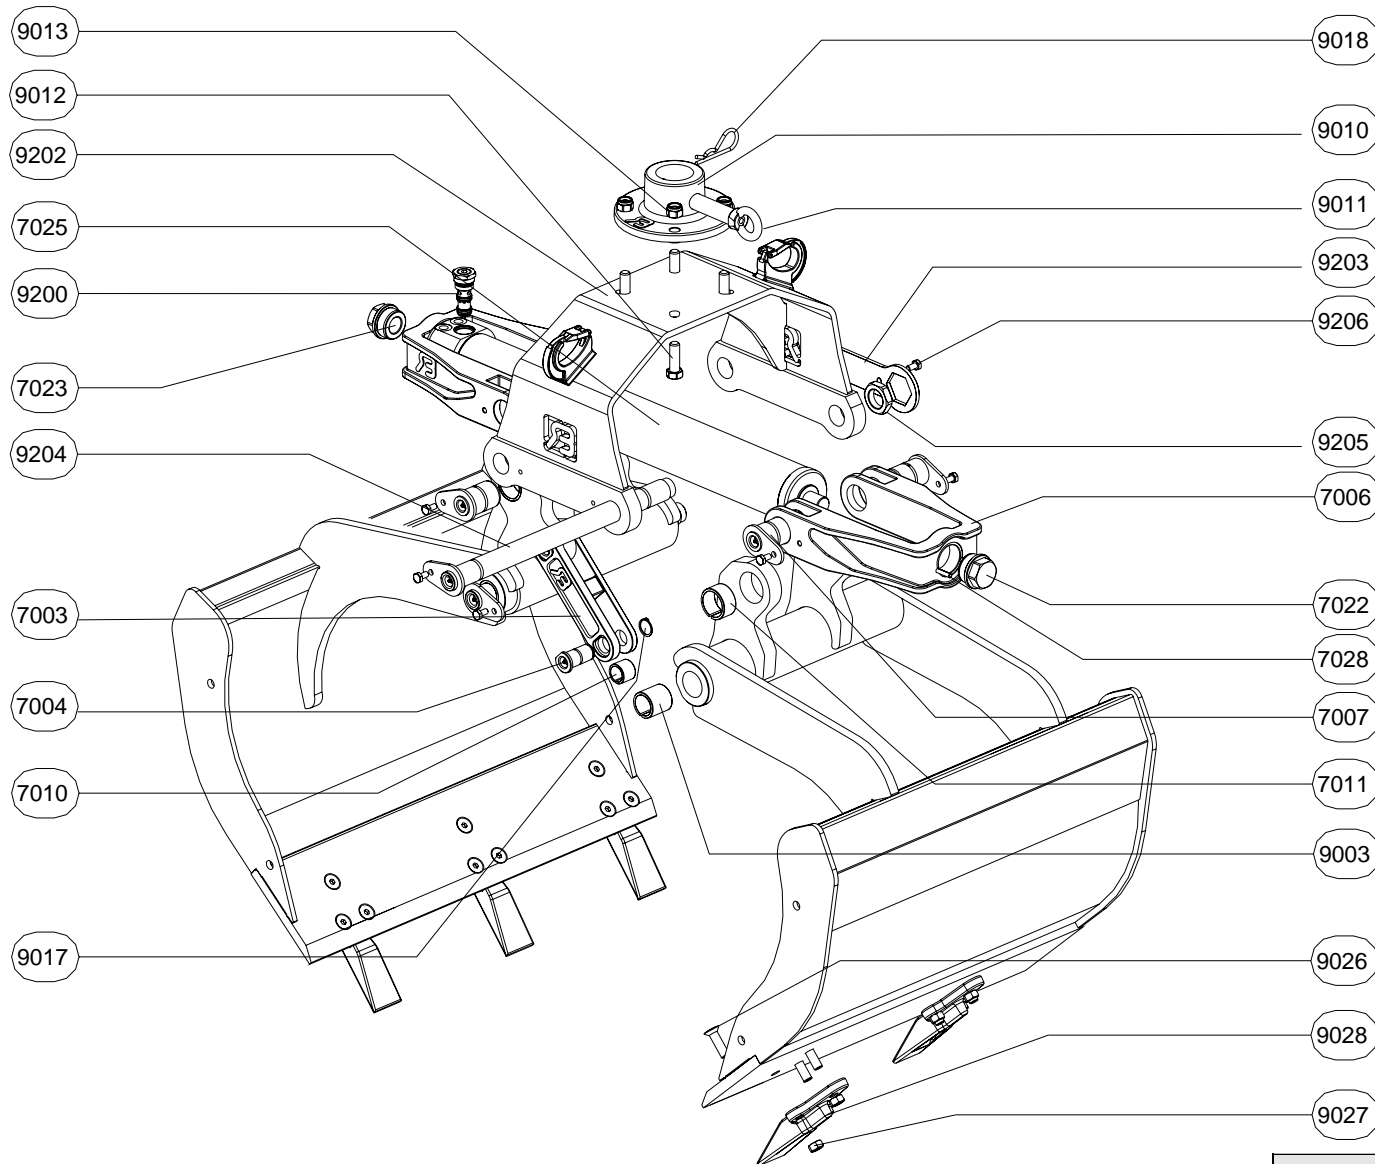

RBONA Grab

TECHNICAL DATA:

Grab type	:	RBONA					
Width	:	<input type="checkbox"/> 60 cm	<input type="checkbox"/> 80 cm	<input type="checkbox"/> 100 cm	<input type="checkbox"/> 70 cm	<input type="checkbox"/> 90 cm	<input type="checkbox"/> 120 cm
Capacity	:	<input type="checkbox"/> 250 L	<input type="checkbox"/> 340 L	<input type="checkbox"/> 440 L	<input type="checkbox"/> 295 L	<input type="checkbox"/> 395 L	<input type="checkbox"/> 520 L
Weight	:	<input type="checkbox"/> 290 kg	<input type="checkbox"/> 325 kg	<input type="checkbox"/> 370 kg	<input type="checkbox"/> 305 kg	<input type="checkbox"/> 345 kg	<input type="checkbox"/> 410 kg
Max. working pressure	:	250 Bar					
Press strength	:	24 kN.					
Max. hoisting load	:						

Maximum oil flow in non-return valve: **80 L/min.**

RBONA 60-70-80

SPARE PARTS

PART NO	QUANTITY	SPECIFICATION
RBONA-7003	1	STEADY LINK
RBONA-7004	2	PIN
RBONA-7006	2	YOKE
RBONA-7007	4	PIN
RBONA-7010	2	SPLIT BUSH
RBONA-7011	4	SPLIT BUSH
RBONA-7022	1	NUT
RBONA-7023	1	NUT
RBONA-7025	1	CYLINDER
RBONA-7028	2	CLAMPING PIN
RBONA-9003	4	SPLIT BUSH
RBONA-9010	1	CONNECTOR PLATE
RBONA-9011	1	CONNECTOR PIN
RBONA-9012	4	BOLT
RBONA-9013	4	NUT
RBONA-9017	2	CIRCLIP
RBONA-9018	1	HAIRPIN SPRING
RBONA-9026	zie tabel	BOLT
RBONA-9027	zie tabel	NUT
RBONA-9028	zie tabel	TOOTH
RBONA-9200	2	NON RETURN VALVE
RBONA-9202	1	SADDLE PLATE
RBONA-9203	1	LOCKING SPANNER
RBONA-9204	2	SHAFT
RBONA-9205	2	NUT
RBONA-9206	4	BOLT

GRAB TYPE	RBONA 90	RBONA 100	RBONA 120
Number of bolts RBONA 9026/9027	21	21	21
Number of bolts RBONA 9028	7	7	7