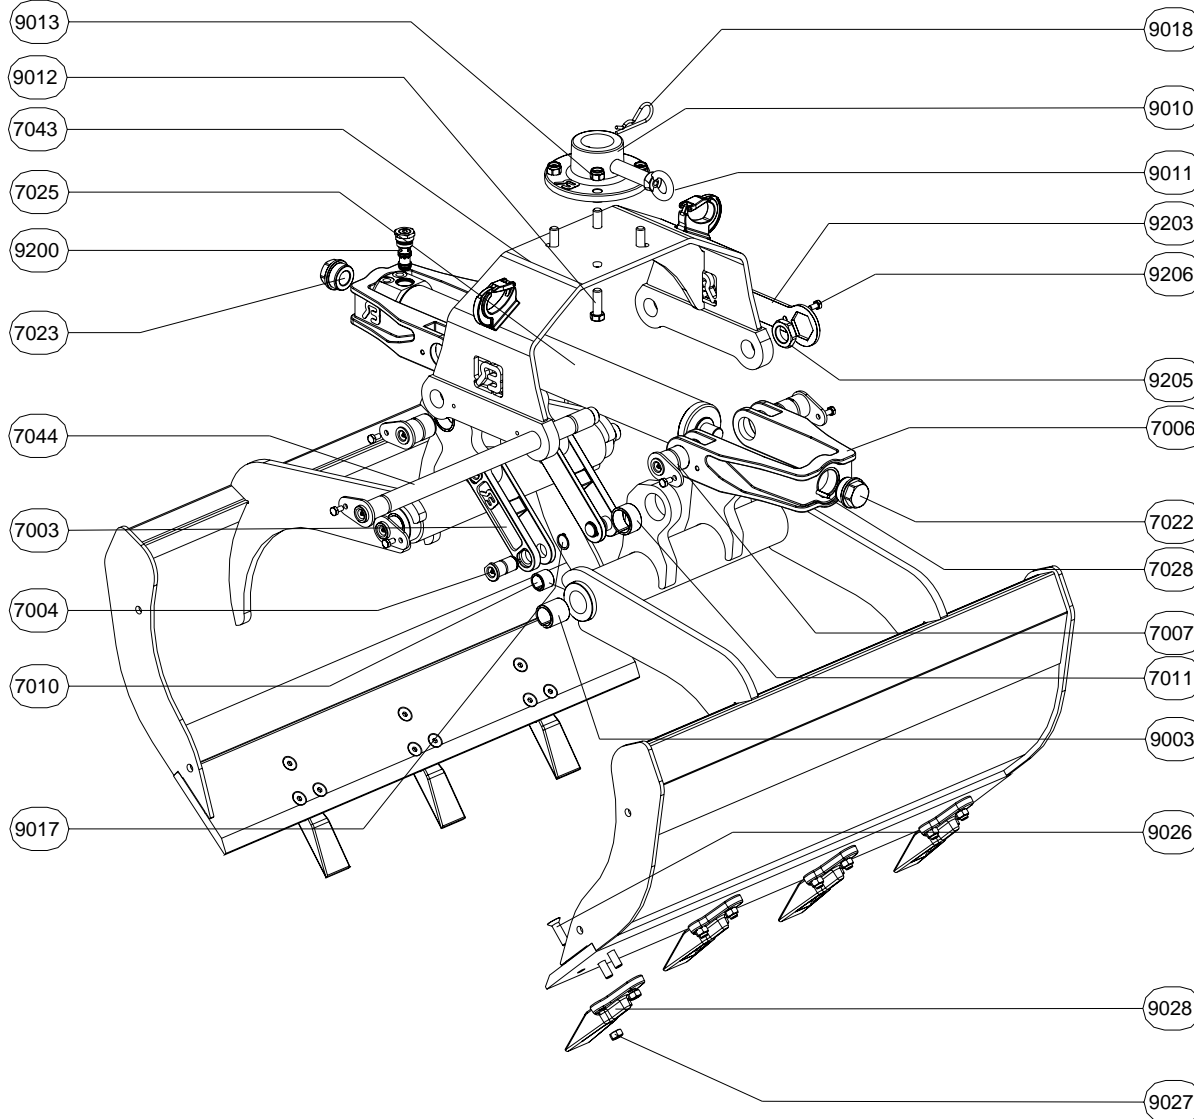

Maximum oil flow in non-return valve: **80 L/min.**

RBONA 60-70-80

SPARE PARTS

PART NO	QUANTITY	SPECIFICATION
RBONA-7003	1	STEADY LINK
RBONA-7004	2	PIN
RBONA-7006	2	YOKE
RBONA-7007	4	PIN
RBONA-7010	2	SPLIT BUSH
RBONA-7011	4	SPLIT BUSH
RBONA-7022	1	NUT
RBONA-7023	1	NUT
RBONA-7025	1	CYLINDER
RBONA-7028	2	CLAMPING PIN
RBONA-9003	4	SPLIT BUSH
RBONA-9010	1	CONNECTOR PLATE
RBONA-9011	1	CONNECTOR PIN
RBONA-9012	4	BOLT
RBONA-9013	4	NUT
RBONA-9017	2	CIRCLIP
RBONA-9018	1	HAIRPIN SPRING
RBONA-9026	zie tabel	BOLT
RBONA-9027	zie tabel	NUT
RBONA-9028	zie tabel	TOOTH
RBONA-9200	2	NON RETURN VALVE
RBONA-9202	1	SADDLE PLATE
RBONA-9203	1	LOCKING SPANNER
RBONA-9204	2	SHAFT
RBONA-9205	2	NUT
RBONA-9206	4	BOLT

GRAB TYPE	RBONA 60	RBONA 70	RBONA 80
Numer of bolts RBONA 9026/9027	15	15	15
Numer of bolts RBOA 9028	5	5	5

RBONA 90-100-120

PART NO	QUANTITY	SPECIFICATION
RBONA-7003	2	STEADY LINK
RBONA-7004	4	PIN
RBONA-7006	2	YOKE
RBONA-7007	4	PIN
RBONA-7010	4	SPLIT BUSH
RBONA-7011	4	SPLIT BUSH
RBONA-7022	1	NUT
RBONA-7023	1	NUT
RBONA-7025	1	CYLINDER
RBONA-7028	2	CLAMPING PIN
RBONA-7043	1	SADDLE PLATE
RBONA-7044	2	SHAFT
RBONA-9003	4	SPLIT BUSH
RBONA-9010	1	CONNECTOR PLATE
RBONA-9011	1	CONNECTOR PIN
RBONA-9012	4	BOLT
RBONA-9013	4	NUT
RBONA-9017	4	CIRCLIP
RBONA-9018	1	HAIRPIN SPRING
RBONA-9026	zie tabel	BOLT
RBONA-9027	zie tabel	NUT
RBONA-9028	zie tabel	TOOTH
RBONA-9200	2	NON RETURN VALVE
RBONA-9203	1	LOCKING SPANNER
RBONA-9205	2	NUT
RBONA-9206	4	BOLT