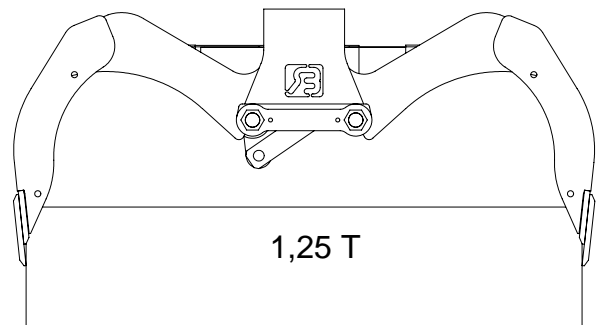

RBONA Grab

TECHNICAL DATA:

Grab type	:	RBONA					
Width	:	<input type="checkbox"/> 60 cm	<input type="checkbox"/> 80 cm	<input type="checkbox"/> 100 cm	<input type="checkbox"/> 70 cm	<input type="checkbox"/> 90 cm	<input type="checkbox"/> 120 cm
Capacity	:	<input type="checkbox"/> 250 L	<input type="checkbox"/> 340 L	<input type="checkbox"/> 440 L	<input type="checkbox"/> 295 L	<input type="checkbox"/> 395 L	<input type="checkbox"/> 520 L
Weight	:	<input type="checkbox"/> 290 kg	<input type="checkbox"/> 325 kg	<input type="checkbox"/> 370 kg	<input type="checkbox"/> 305 kg	<input type="checkbox"/> 345 kg	<input type="checkbox"/> 410 kg
Max. working pressure	:	250 Bar					
Press strength	:	24 kN.					
Max. hoisting load	:						

Maximum oil flow in non-return valve: **80 L/min.**

RBONA 60-70-80

SPARE PARTS

PART NO	QUANTITY	SPECIFICATION
RBONA-7003	1	STEADY LINK
RBONA-7004	2	PIN
RBONA-7006	2	YOKE
RBONA-7007	4	PIN
RBONA-7010	2	SPLIT BUSH
RBONA-7011	4	SPLIT BUSH
RBONA-7022	1	NUT
RBONA-7023	1	NUT
RBONA-7025	1	CYLINDER
RBONA-7028	2	CLAMPING PIN
RBONA-9003	4	SPLIT BUSH
RBONA-9010	1	CONNECTOR PLATE
RBONA-9011	1	CONNECTOR PIN
RBONA-9012	4	BOLT
RBONA-9013	4	NUT
RBONA-9017	2	CIRCLIP
RBONA-9018	1	HAIRPIN SPRING
RBONA-9026	zie tabel	BOLT
RBONA-9027	zie tabel	NUT
RBONA-9028	zie tabel	TOOTH
RBONA-9200	2	NON RETURN VALVE
RBONA-9202	1	SADDLE PLATE
RBONA-9203	1	LOCKING SPANNER
RBONA-9204	2	SHAFT
RBONA-9205	2	NUT
RBONA-9206	4	BOLT