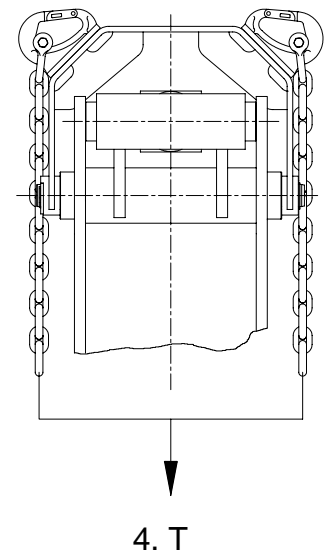

RBONA Grab

TECHNICAL DATA:

Grab type	:	RBONA					
Width	:	<input type="checkbox"/> 60 cm	<input type="checkbox"/> 80 cm	<input type="checkbox"/> 100 cm	<input type="checkbox"/> 70 cm	<input type="checkbox"/> 90 cm	<input type="checkbox"/> 120 cm
Capacity	:	<input type="checkbox"/> 250 L	<input type="checkbox"/> 340 L	<input type="checkbox"/> 440 L	<input type="checkbox"/> 295 L	<input type="checkbox"/> 395 L	<input type="checkbox"/> 520 L
Weight	:	<input type="checkbox"/> 290 kg	<input type="checkbox"/> 325 kg	<input type="checkbox"/> 370 kg	<input type="checkbox"/> 305 kg	<input type="checkbox"/> 345 kg	<input type="checkbox"/> 410 kg
Max. working pressure	:	250 Bar					
Press strength	:	24 kN.					
Max. hoisting load	:						

Maximum oil flow in non-return valve: **80 L/min.**

RBONA 60-70-80

SPARE PARTS

PART NO	QUANTITY	SPECIFICATION
RBONA-7003	1	STEADY LINK
RBONA-7004	2	PIN
RBONA-7006	2	YOKE
RBONA-7007	4	PIN
RBONA-7010	2	SPLIT BUSH
RBONA-7011	4	SPLIT BUSH
RBONA-7022	1	NUT
RBONA-7023	1	NUT
RBONA-7025	1	CYLINDER
RBONA-7028	2	CLAMPING PIN
RBONA-9003	4	SPLIT BUSH
RBONA-9010	1	CONNECTOR PLATE
RBONA-9011	1	CONNECTOR PIN
RBONA-9012	4	BOLT
RBONA-9013	4	NUT
RBONA-9017	2	CIRCLIP
RBONA-9018	1	HAIRPIN SPRING
RBONA-9026	zie tabel	BOLT
RBONA-9027	zie tabel	NUT
RBONA-9028	zie tabel	TOOTH
RBONA-9200	2	NON RETURN VALVE
RBONA-9202	1	SADDLE PLATE
RBONA-9203	1	LOCKING SPANNER
RBONA-9204	2	SHAFT
RBONA-9205	2	NUT
RBONA-9206	4	BOLT