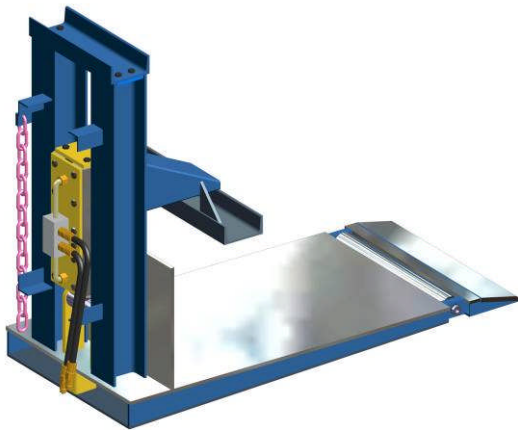

**Kopse houtklem KH - KHB**

- Uitgevoerd volgens CE
- Werkdruk: 180 Bar
- Terugslagklep

Omschrijving	Breedte	Gewicht	Capaciteit	Prijs
KH 500	500 mm	345 kg	1000 kg/2500 mm LZP	€ 9.520,00
KHB 1000	1000 mm	435 kg	1250 kg/2500 mm LZP	€ 11.900,00

Accessoires	
Omschrijving	Prijs
Set slangen (cilinder-heftruck)	€ 140,00