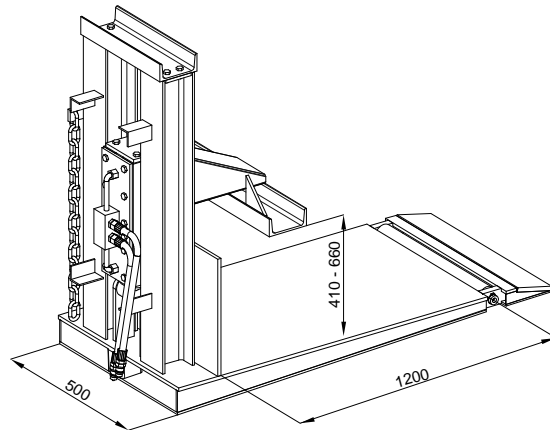

**Kopse houtklem KH - KHB**

- Uitgevoerd volgens CE
- Werkdruk: 180 Bar
- Terugslagklep

Omschrijving	Breedte	Gewicht	Capaciteit	Prijs
KH 500	500 mm	345 kg	1000 kg/2500 mm LZP	€ 9.520,00
KHB 1000	1000 mm	435 kg	1250 kg/2500 mm LZP	€ 11.900,00