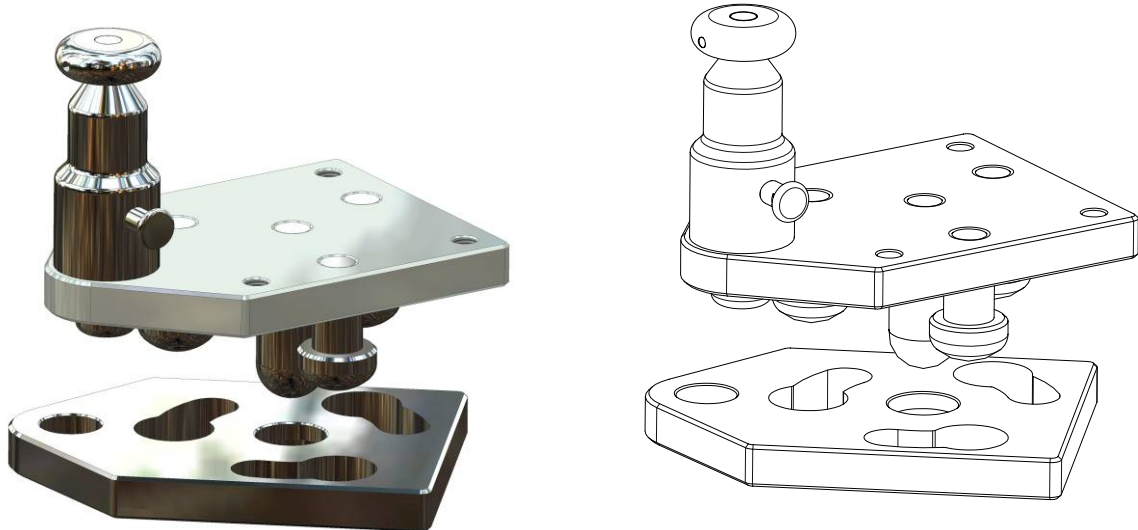

Snelwisselsysteem SWSB

- Uitgevoerd volgens CE
- Gatenspatroon ophanging 140mm cc (4xØ17mm)

Omschrijving	Gewicht	Capaciteit	Prijs
Snelwissel SWSB	15 kg	5000 kg	€ 1.160,00

Accessoires

Omschrijving	Prijs
Adapterplaat tbv stenenklem/pallethaak	€ 215,00
Adapterplaat tbv grijper	€ 235,00
Adapterplaat incl. hijshaak 5000 kg	€ 510,00
Kruisstuk (maatvoering opgeven)	€ 217,00
Rotator CX 55 5500 kg (flens 140mm vierkant)	€ 945,00