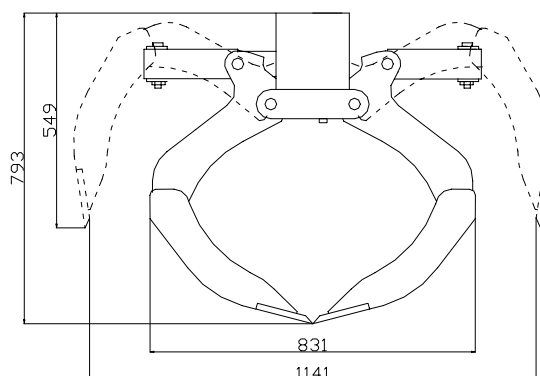

Universele Midgrijper MDG

- Uitgevoerd volgens CE
- Terugslagklep
- Werkdruk: 200 Bar
- Gatenspatroon ophanging 130 mm cc (4xØ16mm)

Omschrijving	Meslengte	Gewicht	Inhoud	Prijs
Universele midi grijper MDG 50	500 mm	140 kg	195 L	€ 3.450,00
Universele midi grijper MDG 60	600 mm	150 kg	210 L	€ 3.500,00
Universele midi grijper MDG 70	700 mm	160 kg	225 L	€ 3.550,00
Universele midi grijper MDG 80	800 mm	170 kg	240 L	€ 3.640,00

Accessoires:

Omschrijving	Prijs
Adapterplaat incl. pen	€ 200,00
Kruisstuk (maatvoering opgeven)	€ 217,00
Set slangen (rotator/cilinder)	€ 115,00
Zijplaten 6 mm (per set à 4 stuks)	€ 330,00
Rotator GR 30 3000 kg (as Ø 49,5 mm)	€ 490,00
Rotator CX 30 3000 kg (as Ø 49,5 mm)	€ 625,00
Mechanische rotator 4500 kg (as Ø 59 mm)	€ 395,00