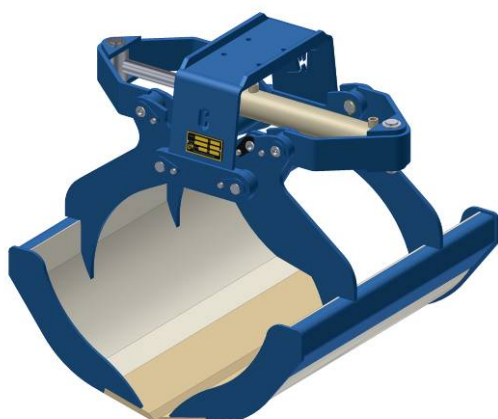

Universele Midgrijper MDG

- Uitgevoerd volgens CE
- Terugslagklep
- Werkdruk: 200 Bar
- Gatenspatroon ophanging 130 mm cc (4xØ16mm)

Omschrijving	Meslengte	Gewicht	Inhoud	Prijs
Universele midi grijper MDG 50	500 mm	140 kg	195 L	€ 3.450,00
Universele midi grijper MDG 60	600 mm	150 kg	210 L	€ 3.500,00
Universele midi grijper MDG 70	700 mm	160 kg	225 L	€ 3.550,00
Universele midi grijper MDG 80	800 mm	170 kg	240 L	€ 3.640,00

Accessoires:

Omschrijving	Prijs
Adapterplaat incl. pen	€ 200,00
Kruisstuk (maatvoering opgeven)	€ 217,00
Set slangen (rotator/cilinder)	€ 115,00
Zijplaten 6 mm (per set à 4 stuks)	€ 330,00
Rotator GR 30 3000 kg (as Ø 49,5 mm)	€ 490,00
Rotator CX 30 3000 kg (as Ø 49,5 mm)	€ 625,00
Mechanische rotator 4500 kg (as Ø 59 mm)	€ 395,00