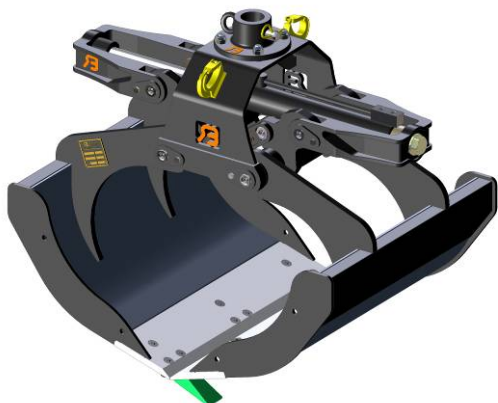

Universele grijper RSONA

- Uitgevoerd volgens CE
- Werkdruk: 250 Bar
- Knijpkracht: 30 kN.
- Gatenspatroon ophanging d=180mm (4xØ18mm) en 140mm cc (4xØ17mm)
- Aanlashaken (2000 kg p/st)
- Tanden

Type	Meslengte	Gewicht	Inhoud	Prijs
RSONA 60	620 mm	280 kg	250 L	€ 3.570,00
RSONA 70	720 mm	295 kg	295 L	€ 3.650,00
RSONA 80	820 mm	315 kg	340 L	€ 3.750,00
RSONA 90	920 mm	335 kg	395 L	€ 3.850,00
RSONA 100	1020 mm	360 kg	440 L	€ 4.030,00
RSONA 120	1220 mm	400 kg	520 L	€ 4.130,00

Accessoires:

Omschrijving	Prijs
Adapterplaat incl. pen	€ 200,00
Kruisstuk (maatvoering opgeven)	€ 217,00
Set slangen (rotator/cilinder)	€ 115,00
Terugslagklep incl. banjobouten	€ 250,00
Zijplaten 6 mm (per set à 4 stuks)	€ 280,00
Zijplaten 8 mm (per set à 4 stuks)	€ 450,00
Rotator CX 45 4500 kg (as Ø 59 mm)	€ 775,00
Rotator GR 46 4500 kg (as Ø 59 mm)	€ 635,00
Rotator CX 55 5500 kg (as Ø 69 mm)	€ 945,00
Rotator CX 55 F 5500 kg (flens 140mm vierkant)	€ 1.250,00