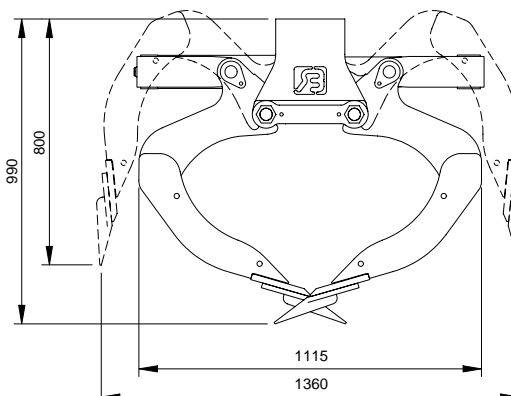

Universele grijper RSONA

- Uitgevoerd volgens CE
- Werkdruk: 250 Bar
- Knijpkracht: 30 kN.
- Gatenspatroon ophanging d=180mm (4xØ18mm) en 140mm cc (4xØ17mm)
- Aanlashaken (2000 kg p/st)
- Tanden

Type	Meslengte	Gewicht	Inhoud	Prijs
RSONA 60	620 mm	280 kg	250 L	€ 3.570,00
RSONA 70	720 mm	295 kg	295 L	€ 3.650,00
RSONA 80	820 mm	315 kg	340 L	€ 3.750,00
RSONA 90	920 mm	335 kg	395 L	€ 3.850,00
RSONA 100	1020 mm	360 kg	440 L	€ 4.030,00
RSONA 120	1220 mm	400 kg	520 L	€ 4.130,00

Accessoires:

Omschrijving	Prijs
Adapterplaat incl. pen	€ 200,00
Kruisstuk (maatvoering opgeven)	€ 217,00
Set slangen (rotator/cilinder)	€ 115,00
Terugslagklep incl. banjobouten	€ 250,00
Zijplaten 6 mm (per set à 4 stuks)	€ 280,00
Zijplaten 8 mm (per set à 4 stuks)	€ 450,00
Rotator CX 45 4500 kg (as Ø 59 mm)	€ 775,00
Rotator GR 46 4500 kg (as Ø 59 mm)	€ 635,00
Rotator CX 55 5500 kg (as Ø 69 mm)	€ 945,00
Rotator CX 55 F 5500 kg (flens 140mm vierkant)	€ 1.250,00