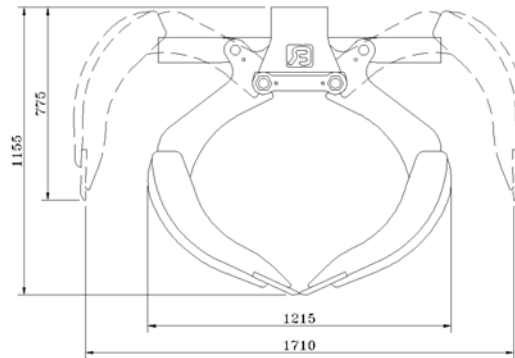

Cuchara universal RBOM

- Realizado según normativa CE
- Presión de trabajo: 250 Bar
- Fuerza de las pinzas: 20 kN.
- Cilindro de doble pared patentado
- Patrón agujeros suspensión d=180 mm (4 x Ø 18mm)
y □ =140mm (4 x Ø 17mm)
- Válvula de retención integrada
- Ganchos soldados

Tipo	Longitud cuchillas	Peso	Capacidad	Precio
RBOM 80	800 mm	350 kg	450 L	€ 4.540,00
RBOM 100	1000 mm	375 kg	550 L	€ 4.670,00
RBOM 120	1200 mm	400 kg	650 L	€ 4.840,00
RBOM 140	1400 mm	430 kg	750 L	€ 5.000,00

Accesorios:	Precio
Placa de conexión	€ 200,00
Pieza de junta	€ 217,00
Partida de mangueras (rotador-cilindro)	€ 115,00
Placas laterales 6 mm (partida de 4 piezas)	€ 355,00
Rotador GR 55 M 5500 kg (Ø 69 mm)	€ 775,00
Rotador CX 55 5500 kg (Ø 69 mm)	€ 945,00
Rotador CX 55 F 5500 kg (brida)	€ 1.250,00