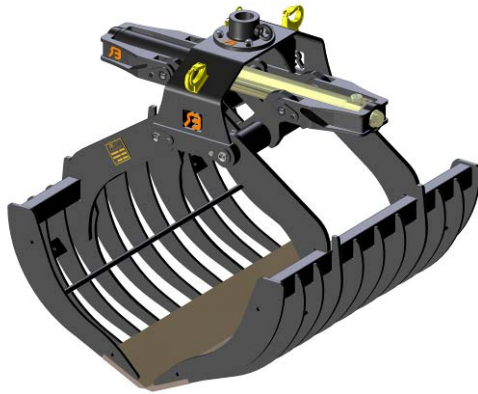

Cuchara universal RBOM

- Realizado según normativa CE
- Presión de trabajo: 250 Bar
- Fuerza de las pinzas: 20 kN.
- Cilindro de doble pared patentado
- Patrón agujeros suspensión d=180 mm (4 x Ø 18mm)
y □ =140mm (4 x Ø 17mm)
- Válvula de retención integrada
- Ganchos soldados

Tipo	Longitud cuchillas	Peso	Capacidad	Precio
RBOM 80	800 mm	350 kg	450 L	€ 4.540,00
RBOM 100	1000 mm	375 kg	550 L	€ 4.670,00
RBOM 120	1200 mm	400 kg	650 L	€ 4.840,00
RBOM 140	1400 mm	430 kg	750 L	€ 5.000,00

Accesorios:	Precio
Placa de conexión	€ 200,00
Pieza de junta	€ 217,00
Partida de mangueras (rotador-cilindro)	€ 115,00
Placas laterales 6 mm (partida de 4 piezas)	€ 355,00
Rotador GR 55 M 5500 kg (Ø 69 mm)	€ 775,00
Rotador CX 55 5500 kg (Ø 69 mm)	€ 945,00
Rotador CX 55 F 5500 kg (brida)	€ 1.250,00