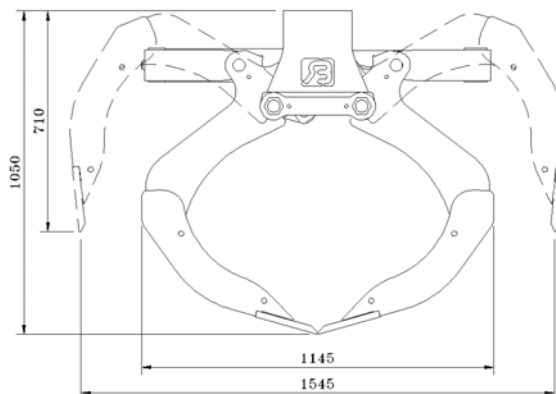

Universele grijper RLO

- Uitgevoerd volgens CE
 - Werkdruk: 250 Bar
 - Knijpkracht: 20 kN.
 - Gatenspatroon ophanging d=180mm (4xØ18mm) en 140mm cc (4xØ17mm)
- Aanlashaken (2000 kg p/st)

Omschrijving	Meslengte	Gewicht	Inhoud	Prijs
Openschallengrijper RLO 60	620 mm	275 kg	275 L	€ 3.180,00
Openschallengrijper RLO 70	720 mm	290 kg	335 L	€ 3.260,00
Openschallengrijper RLO 80	820 mm	310 kg	400 L	€ 3.350,00
Openschallengrijper RLO 90	920 mm	325 kg	450 L	€ 3.490,00
Openschallengrijper RLO 100	1020 mm	345 kg	500 L	€ 3.520,00
Openschallengrijper RLO 120	1220 mm	380 kg	600 L	€ 3.630,00

Accessoires:

Omschrijving	Prijs
Adapterplaat incl. pen	€ 200,00
Kruisstuk (maatvoering opgeven)	€ 217,00
Set slangen (rotator/cilinder)	€ 115,00
Terugslagklep incl. banjebouten	€ 250,00
Rijplaatsegmenten (per set à 4 stuks)	€ 670,00
Zijplaten 6 mm (per set à 4 stuks)	€ 280,00
Zijplaten 8 mm (per set à 4 stuks)	€ 450,00
Tegelbalken lengte 1200 mm	€ 475,00
Tegelbalken lengte 1700 mm	€ 525,00
Rotator CX 45 4500 kg (as Ø 59 mm)	€ 775,00
Rotator GR 46 4500 kg (as Ø 59 mm)	€ 635,00
Rotator CX 55 5500 kg (as Ø 69 mm)	€ 945,00
Rotator CX 55 F 5500 kg (flens 140mm vierkant)	€ 1.250,00