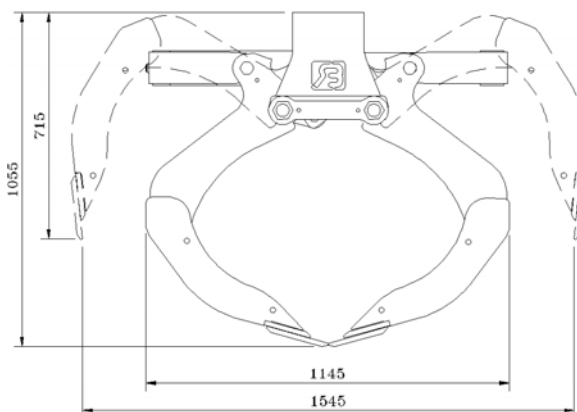

Universele grieper RLOX

- Uitgevoerd volgens CE
- Werkdruk: 250 Bar
- Knijpkracht: 20 kN.
- Gatenspatroon ophanging d=180mm (4xØ18mm) en 140mm cc (4xØ17mm)
- Aanlashaken (2000 kg p/st)
- Dubbelzijdig wisselmes

Type	Meslengte	Gewicht	Inhoud	Prijs
RLOX 55	570 mm	285 kg	250 L	€ 3.280,00
RLOX 65	670 mm	300 kg	300 L	€ 3.320,00
RLOX 80	820 mm	320 kg	400 L	€ 3.390,00
RLOX 90	920 mm	335 kg	450 L	€ 3.570,00
RLOX 100	1020 mm	360 kg	500 L	€ 3.670,00
RLOX 120	1220 mm	390 kg	600 L	€ 3.760,00