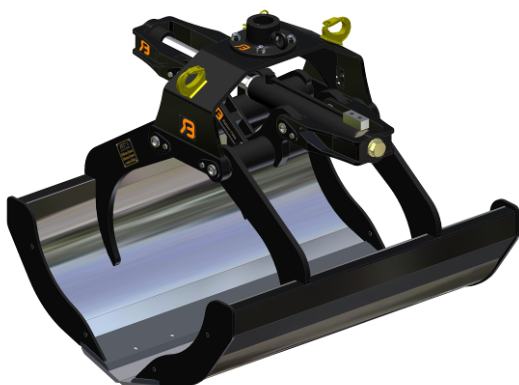

Universele grieper RLOX

- Uitgevoerd volgens CE
- Werkdruk: 250 Bar
- Knijpkracht: 20 kN.
- Gatenspatroon ophanging d=180mm (4xØ18mm) en 140mm cc (4xØ17mm)
- Aanlashaken (2000 kg p/st)
- Dubbelzijdig wisselmes

Type	Meslengte	Gewicht	Inhoud	Prijs
RLOX 55	570 mm	285 kg	250 L	€ 3.280,00
RLOX 65	670 mm	300 kg	300 L	€ 3.320,00
RLOX 80	820 mm	320 kg	400 L	€ 3.390,00
RLOX 90	920 mm	335 kg	450 L	€ 3.570,00
RLOX 100	1020 mm	360 kg	500 L	€ 3.670,00
RLOX 120	1220 mm	390 kg	600 L	€ 3.760,00

Accessoires:

Omschrijving	Prijs
Adapterplaat incl. pen	€ 200,00
Kruisstuk (maatvoering opgeven)	€ 217,00
Set slangen (rotator/cilinder)	€ 115,00
Terugslagklep incl. banjobouten	€ 250,00
Rijplaatsegmenten (per set à 4 stuks)	€ 670,00
Zijplaten 6 mm (per set à 4 stuks)	€ 280,00
Zijplaten 8 mm (per set à 4 stuks)	€ 450,00
Tegelbalken lengte 1200 mm	€ 475,00
Tegelbalken lengte 1700 mm	€ 525,00
Rotator CX 45 4500 kg (as Ø 59 mm)	€ 775,00
Rotator GR 46 4500 kg (as Ø 59 mm)	€ 635,00
Rotator CX 55 5500 kg (as Ø 69 mm)	€ 945,00
Rotator CX 55 F 5500 kg (flens 140mm vierkant)	€ 1.250,00