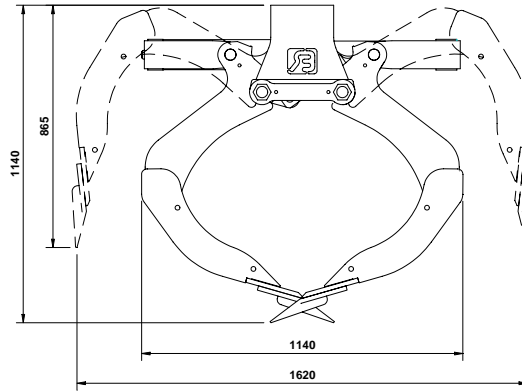

Universele grieper RLOA

- Uitgevoerd volgens CE
- Werkdruk: 250 Bar
- Knijpkracht: 20 kN.
- Gatenspatroon ophanging d=180mm (4xØ18mm) en 140mm cc (4xØ17mm)
- Aanlashaken (2000 kg p/st)
- Tanden

Type	Meslengte	Gewicht	Inhoud	Prijs
RLOA 60	620 mm	275 kg	300 L	€ 3.320,00
RLOA 70	720 mm	290 kg	350 L	€ 3.410,00
RLOA 80	820 mm	310 kg	400 L	€ 3.500,00
RLOA 90	920 mm	325 kg	450 L	€ 3.690,00
RLOA 100	1020 mm	345 kg	500 L	€ 3.760,00
RLOA 120	1220 mm	380 kg	600 L	€ 3.880,00

Accessoires:	
Omschrijving	Prijs
Adapterplaat incl. pen	€ 200,00
Kruisstuk (maatvoering opgeven)	€ 215,00
Set slangen (rotator/cilinder)	€ 115,00
Terugslagklep incl. banjebouten	€ 250,00
Zijplaten 6 mm (per set à 4 stuks)	€ 280,00
Zijplaten 8 mm (per set à 4 stuks)	€ 450,00
Rotator CX 45 4500 kg (as Ø 59 mm)	€ 775,00
Rotator GR 46 4500 kg (as Ø 59 mm)	€ 635,00
Rotator CX 55 5500 kg (as Ø 69 mm)	€ 945,00
Rotator CX 55 F 5500 kg (flens 140mm vierkant)	€ 1.250,00
RLOA 60 : 5 tanden RLOA 80 : 5 tanden RLOA 100 : 7 tanden RLOA 70 : 5 tanden RLOA 90 : 7 tanden RLOA 120 : 7 tanden	