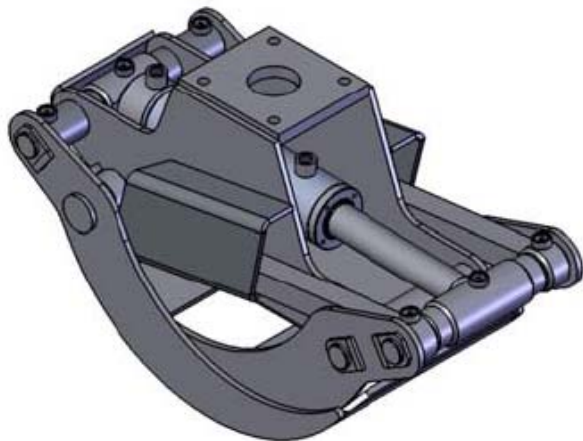

**Credox houtgrijpers (standaard)**

- Uitgevoerd volgens CE

Type	A maat mm	B maat mm	C maat mm	Inhoud m <sup>2</sup>	Breedte mm	Gewicht kg	Werkdruk bar	Capaciteit kg	Prijs
Credox 08	295	690	15	0,08	160	25	200	300	€ 960,00
Credox 12	305	740	30	0,12	235	44	200	600	€ 1.000,00
Credox 16	405	925	40	0,16	260	50	200	1000	€ 1.090,00
Credox 19	450	1070	40	0,18	270	75	200	1200	€ 1.290,00
Credox 23	470	1290	50	0,23	370	120	200	1500	€ 1.650,00
Credox 28	530	1540	60	0,3	396	200	250	3000	€ 3.020,00
Credox 35	590	1900	70	0,38	460	285	250	3500	€ 3.700,00
Credox 42	675	1900	90	0,5	470	345	250	5000	€ 4.180,00
Credox 55	790	2450	90	0,7	500	530	250	7000	€ 7.390,00
Credox 80	890	2790	170	0,8	565	555	250	8000	€ 7.880,00

**Accessoires**

**Omschrijving**

**Prijs**

Adapterplaat incl. pen	(Credox 23 - 28 - 35)	€ 200,00
Kruisstuk (maatvoering opgeven)		€ 217,00
Set slangen (rotator/cilinder)		€ 115,00
Kruisstuk graafmachine		€ 415,00
Rotator CX 20 2000 kg (as Ø 39,5 mm)	(Credox 08 geen adapterplaat)	€ 540,00
Rotator CX 30 3000 kg (as Ø 49,5 mm)	(Credox 12 - 16 - 19 geen adapterplaat)	€ 625,00
Rotator CX 45 4500 kg (as Ø 59 mm)	(Credox 23)	€ 775,00
Rotator GR 46 4500 kg (as Ø 59 mm)	(Credox 23)	€ 635,00
Rotator CX 55 F 5500kg (flens 140mm vierkant)	(Credox 23)	€ 1.250,00
Rotator CX 55 5500 kg (as Ø 69 mm)	(Credox 28 - 35)	€ 945,00
Rotator CX 60 F 6000 kg (flens Ø 173/6)	(Credox 28 - 35)	€ 1.650,00
Rotator GR 12 S 12000 kg (flens Ø 173/6)	(Credox 35 - 42 - 55 - 80)	€ 2.265,00