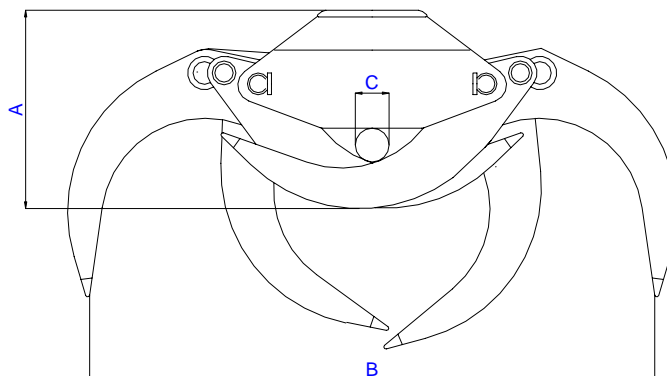

**Credox houtgrijpers (standaard)**

- Uitgevoerd volgens CE

Type	A maat mm	B maat mm	C maat mm	Inhoud m <sup>2</sup>	Breedte mm	Gewicht kg	Werkdruk bar	Capaciteit kg	Prijs
Credox 08	295	690	15	0,08	160	25	200	300	€ 960,00
Credox 12	305	740	30	0,12	235	44	200	600	€ 1.000,00
Credox 16	405	925	40	0,16	260	50	200	1000	€ 1.090,00
Credox 19	450	1070	40	0,18	270	75	200	1200	€ 1.290,00
Credox 23	470	1290	50	0,23	370	120	200	1500	€ 1.650,00
Credox 28	530	1540	60	0,3	396	200	250	3000	€ 3.020,00
Credox 35	590	1900	70	0,38	460	285	250	3500	€ 3.700,00
Credox 42	675	1900	90	0,5	470	345	250	5000	€ 4.180,00
Credox 55	790	2450	90	0,7	500	530	250	7000	€ 7.390,00
Credox 80	890	2790	170	0,8	565	555	250	8000	€ 7.880,00

**Accessoires**

**Omschrijving**

**Prijs**

Adapterplaat incl. pen	(Credox 23 - 28 - 35)	€ 200,00
Kruisstuk (maatvoering opgeven)		€ 217,00
Set slangen (rotator/cilinder)		€ 115,00
Kruisstuk graafmachine		€ 415,00
Rotator CX 20 2000 kg (as Ø 39,5 mm)	(Credox 08 geen adapterplaat)	€ 540,00
Rotator CX 30 3000 kg (as Ø 49,5 mm)	(Credox 12 - 16 - 19 geen adapterplaat)	€ 625,00
Rotator CX 45 4500 kg (as Ø 59 mm)	(Credox 23)	€ 775,00
Rotator GR 46 4500 kg (as Ø 59 mm)	(Credox 23)	€ 635,00
Rotator CX 55 F 5500kg (flens 140mm vierkant)	(Credox 23)	€ 1.250,00
Rotator CX 55 5500 kg (as Ø 69 mm)	(Credox 28 - 35)	€ 945,00
Rotator CX 60 F 6000 kg (flens Ø 173/6)	(Credox 28 - 35)	€ 1.650,00
Rotator GR 12 S 12000 kg (flens Ø 173/6)	(Credox 35 - 42 - 55 - 80)	€ 2.265,00