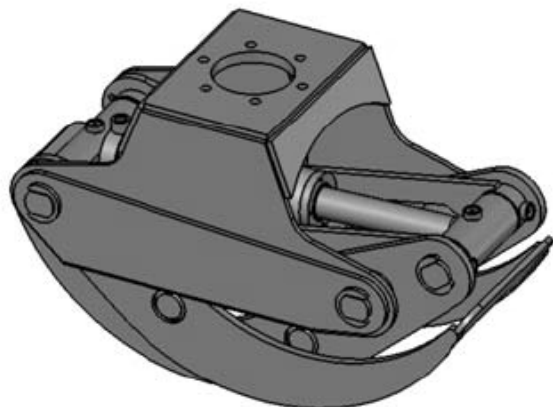

**Credox houtgrijpers (verzwaard)**

- Uitgevoerd volgens CE

Type	A maat mm	B maat mm	C maat mm	Inhoud m <sup>2</sup>	Breedte mm	Gewicht kg	Werkdruk bar	Capaciteit kg	Prijs
Credox 16Z	405	925	40	0,16	300	60	200	1100	€ 1.340,00
Credox 23Z	475	1290	50	0,23	410	130	200	1600	€ 2.110,00
Credox 25Z	510	1390	40	0,25	310	170	200	2500	€ 2.650,00
Credox 28Z	540	1540	90	0,3	512	255	250	5000	€ 3.480,00
Credox 35Z	590	1900	65	0,38	522	310	250	5000	€ 4.280,00
Credox 42Z	675	1900	100	0,5	533	365	250	7000	€ 4.920,00
Credox 55Z	800	2450	150	0,7	632	685	250	10000	€ 8.490,00
<b>Accessoires</b>									
<b>Omschrijving</b>									<b>Prijs</b>
Adapterplaat incl. pen									€ 200,00
Kruisstuk (maatvoering opgeven)									€ 217,00
Set slangen (rotator/cilinder)									€ 115,00
Kruisstuk graafmachine									€ 415,00
Rotator CX 30 3000 kg (as Ø 49,5 mm)					(Credox 16Z)				€ 625,00
Rotator CX 45 4500 kg (as Ø 59 mm)					(Credox 23Z - 25Z)				€ 775,00
Rotator CX 55 5500 kg (as Ø 69 mm)					(Credox 23Z - 25Z)				€ 945,00
Rotator CX 55 F 5500 kg (flens 140mm vierkant)					(Credox 23Z - 25Z)				€ 1.250,00
Rotator CX 60 F 6000 kg (flens Ø 173/6)					(Credox 28Z - 35Z)				€ 1.650,00
Rotator GR 12 S 12000 kg (flens Ø 173/6)					(Credox 42Z - 55Z)				€ 2.265,00