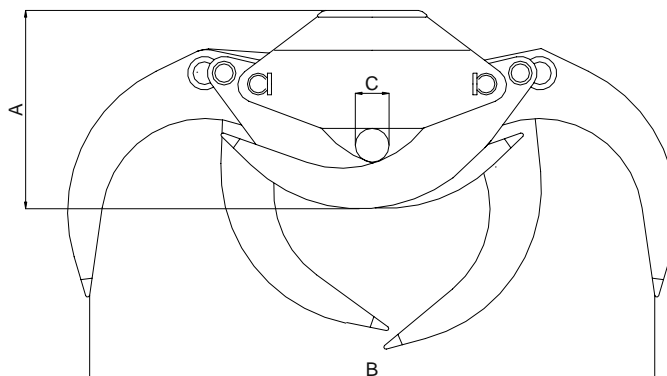

**Credox houtgrijpers (verzwaard)**

- Uitgevoerd volgens CE

Type	A maat mm	B maat mm	C maat mm	Inhoud m <sup>2</sup>	Breedte mm	Gewicht kg	Werkdruk bar	Capaciteit kg	Prijs
Credox 16Z	405	925	40	0,16	300	60	200	1100	€ 1.340,00
Credox 23Z	475	1290	50	0,23	410	130	200	1600	€ 2.110,00
Credox 25Z	510	1390	40	0,25	310	170	200	2500	€ 2.650,00
Credox 28Z	540	1540	90	0,3	512	255	250	5000	€ 3.480,00
Credox 35Z	590	1900	65	0,38	522	310	250	5000	€ 4.280,00
Credox 42Z	675	1900	100	0,5	533	365	250	7000	€ 4.920,00
Credox 55Z	800	2450	150	0,7	632	685	250	10000	€ 8.490,00
<b>Accessoires</b>									
<b>Omschrijving</b>									<b>Prijs</b>
Adapterplaat incl. pen									€ 200,00
Kruisstuk (maatvoering opgeven)									€ 217,00
Set slangen (rotator/cilinder)									€ 115,00
Kruisstuk graafmachine									€ 415,00
Rotator CX 30 3000 kg (as Ø 49,5 mm)					(Credox 16Z)				€ 625,00
Rotator CX 45 4500 kg (as Ø 59 mm)					(Credox 23Z - 25Z)				€ 775,00
Rotator CX 55 5500 kg (as Ø 69 mm)					(Credox 23Z - 25Z)				€ 945,00
Rotator CX 55 F 5500 kg (flens 140mm vierkant)					(Credox 23Z - 25Z)				€ 1.250,00
Rotator CX 60 F 6000 kg (flens Ø 173/6)					(Credox 28Z - 35Z)				€ 1.650,00
Rotator GR 12 S 12000 kg (flens Ø 173/6)					(Credox 42Z - 55Z)				€ 2.265,00