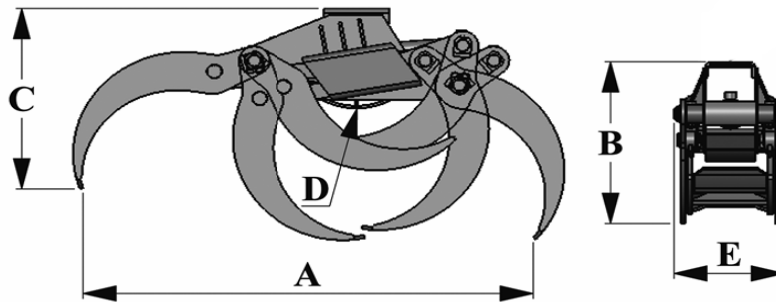

**Credox ST**

**Rotsgrijpers**

**Credox 16 en 22 ST**

**Credox 28 en 42 ST**

- Uitgevoerd volgens CE

- Terugs slagklep

Type	Prijs
Credox 16 ST (geschikt voor machine 1 - tot 2 ton)	€ 1.730,00
Credox 22 ST (geschikt voor machine 2 - tot 3,5 ton)	€ 2.450,00
Credox 28 ST (geschikt voor machine 3,5 - tot 8 ton)	€ 4.100,00
Credox 42 ST (geschikt voor machine 6 - tot 12 ton)	€ 5.680,00

	A maat	B maat	C maat	D maat	E maat	Gewicht	Werkdruk	Knijpkracht	Capaciteit
	mm	mm	mm	mm	mm	kg	Bar	kN	kg
<b>16 ST</b>	925	405	580	40	260	65	200	9	1000
<b>22 ST</b>	1316	513	702	80	350	125	200	13,5	1500
<b>28 ST</b>	1530	810	670	-	512	304	250	16	2000
<b>42 ST</b>	1750	1060	880	-	490	440	250	25	3000