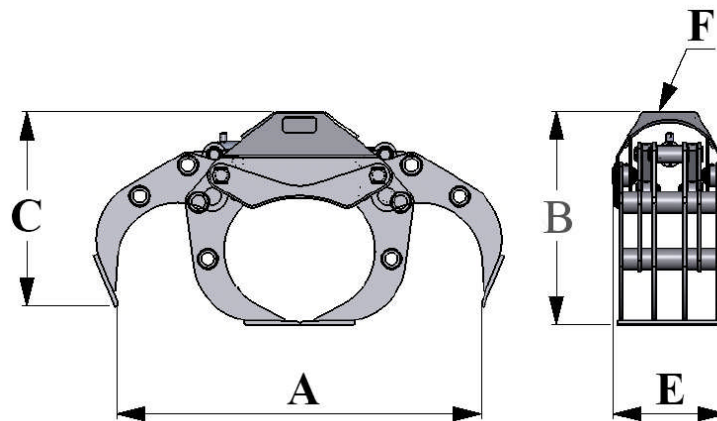

**Credox ST**

**Rotsgrijpers**

**Credox 16 en 22 ST**

**Credox 28 en 42 ST**

- Uitgevoerd volgens CE

- Terugs slagklep

Type	Prijs
Credox 16 ST (geschikt voor machine 1 - tot 2 ton)	€ 1.730,00
Credox 22 ST (geschikt voor machine 2 - tot 3,5 ton)	€ 2.450,00
Credox 28 ST (geschikt voor machine 3,5 - tot 8 ton)	€ 4.100,00
Credox 42 ST (geschikt voor machine 6 - tot 12 ton)	€ 5.680,00

	A maat	B maat	C maat	D maat	E maat	Gewicht	Werkdruk	Knijpkracht	Capaciteit
	mm	mm	mm	mm	mm	kg	Bar	kN	kg
<b>16 ST</b>	925	405	580	40	260	65	200	9	1000
<b>22 ST</b>	1316	513	702	80	350	125	200	13,5	1500
<b>28 ST</b>	1530	810	670	-	512	304	250	16	2000
<b>42 ST</b>	1750	1060	880	-	490	440	250	25	3000