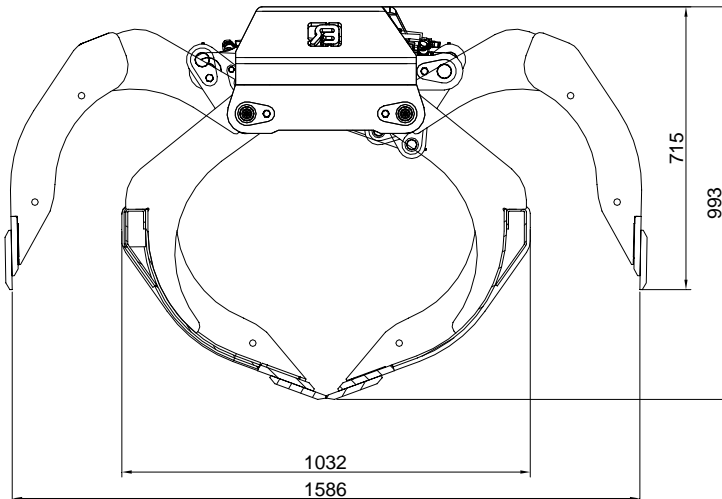

BDVEZ Grijperbak vanaf serie nr. 220477

TECHNISCHE GEGEVENS:

Type knijperbak	:	BDVEZ		
Breedte	:	<input type="checkbox"/> 80 cm	<input type="checkbox"/> 90 cm	<input type="checkbox"/> 100 cm
Volume	:	<input type="checkbox"/> 315 Ltr	<input type="checkbox"/> 355 Ltr	<input type="checkbox"/> 395 Ltr
Gewicht	:	<input type="checkbox"/> 430 kg	<input type="checkbox"/> 445 kg	<input type="checkbox"/> 460 kg
Maximale werkdruk	:	200 Bar		
Knijpkracht	:	30 kN.		
Maximale hijslast	:			

Maximale oliedoorvoer t.b.v. terugslagklep: **80 ltr./min.**

BDVEZ

ONDERDELENLIJST

TYPE	AANTAL	OMSCHRIJVING
BDVEZ-7010	4	INSPANBUS
BDVEZ-7101	2	CILINDERPEN KORT
BDVEZ-7103	1	MEENEMERAS LANG
BDVEZ-7104	1	MEENEMERAS KORT
BDVEZ-7105	2	CILINDERPEN LANG
BDVEZ-7112	1	MEENEMER
BDVEZ-7114	1	BORGSLUUTEL
BDVEZ-7135	1	BRUGSTUK
BDVEZ-7136	2	BRUGSTUKAS
BDVEZ-7137	1	ADAPTERPEN
BDVEZ-7138	2	WISSELMES
BDVEZ-7330	1	BORGVEER
BDVEZ-7331	1	ADAPTERPLAAT
BDVEZ-7332	4	RING
BDVEZ-9003	4	INSPANBUS
BDVEZ-9025	zie tabel	BOUT
BDVEZ-9102	2	BOUT
BDVEZ-9103	2	VEERRING
BDVEZ-9205	2	MOER
BDVEZ-9206	8	BOUT
BDVEZ-9207	8	VEERRING
BDVEZ-9510	4	BOUT
BDVEZ-1919007	2	CILINDER
Type knijperbak: BDVEZ-80 BDVEZ-90 BDVEZ-100		
Aantal bouten BDVEZ-9025	10	14
		14