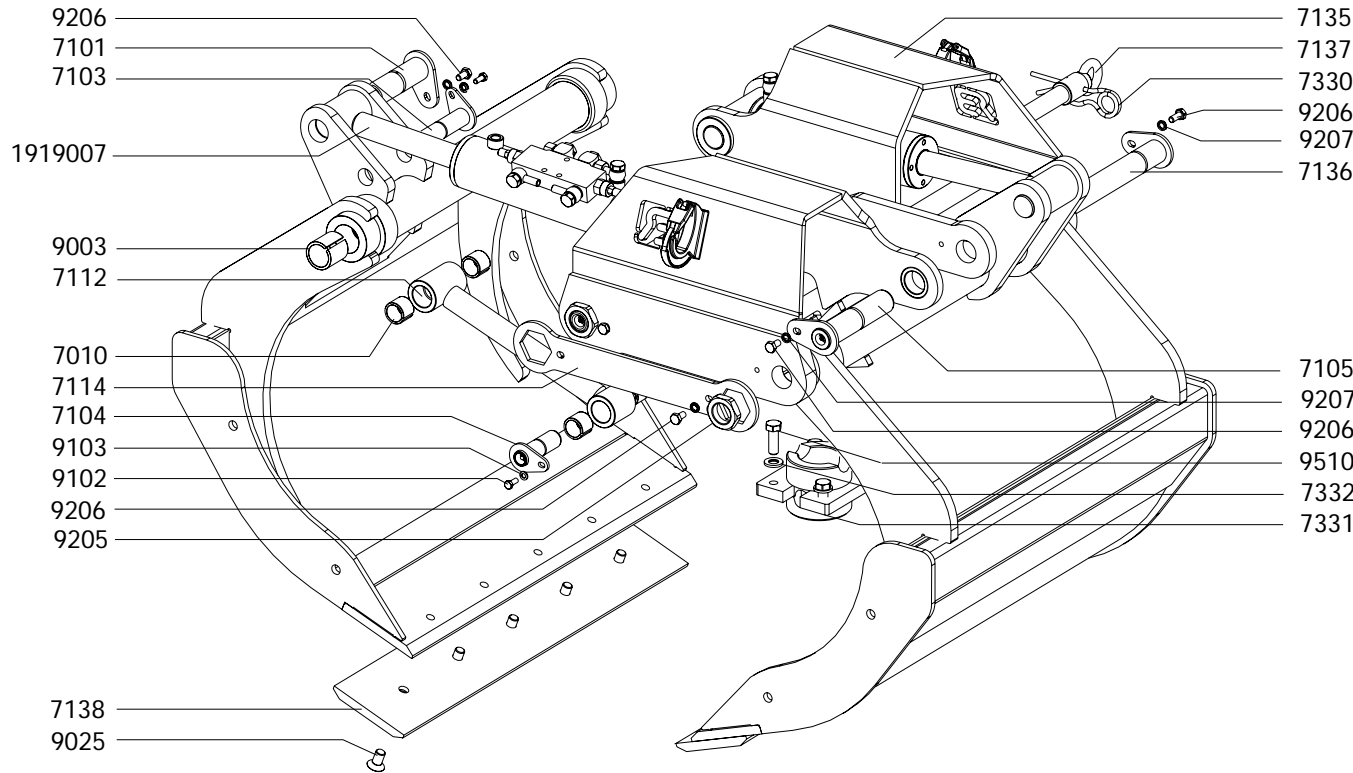

BDVEZ Grijperbak vanaf serie nr. 220477

TECHNISCHE GEGEVENS:

Type knijperbak	:	BDVEZ		
Breedte	:	<input type="checkbox"/> 80 cm	<input type="checkbox"/> 90 cm	<input type="checkbox"/> 100 cm
Volume	:	<input type="checkbox"/> 315 Ltr	<input type="checkbox"/> 355 Ltr	<input type="checkbox"/> 395 Ltr
Gewicht	:	<input type="checkbox"/> 430 kg	<input type="checkbox"/> 445 kg	<input type="checkbox"/> 460 kg
Maximale werkdruk	:	200 Bar		
Knijpkracht	:	30 kN.		
Maximale hijslast	:			

Maximale oliedoorvoer t.b.v. terugslagklep: **80 ltr./min.**

BDVEZ

ONDERDELENLIJST

TYPE	AANTAL	OMSCHRIJVING
BDVEZ-7010	4	INSPANBUS
BDVEZ-7101	2	CILINDERPEN KORT
BDVEZ-7103	1	MEENEMERAS LANG
BDVEZ-7104	1	MEENEMERAS KORT
BDVEZ-7105	2	CILINDERPEN LANG
BDVEZ-7112	1	MEENEMER
BDVEZ-7114	1	BORGSLUUTEL
BDVEZ-7135	1	BRUGSTUK
BDVEZ-7136	2	BRUGSTUKAS
BDVEZ-7137	1	ADAPTERPEN
BDVEZ-7138	2	WISSELMES
BDVEZ-7330	1	BORGVEER
BDVEZ-7331	1	ADAPTERPLAAT
BDVEZ-7332	4	RING
BDVEZ-9003	4	INSPANBUS
BDVEZ-9025	zie tabel	BOUT
BDVEZ-9102	2	BOUT
BDVEZ-9103	2	VEERRING
BDVEZ-9205	2	MOER
BDVEZ-9206	8	BOUT
BDVEZ-9207	8	VEERRING
BDVEZ-9510	4	BOUT
BDVEZ-1919007	2	CILINDER
Type knijperbak: BDVEZ-80 BDVEZ-90 BDVEZ-100		
Aantal bouten BDVEZ-9025	10	14
		14