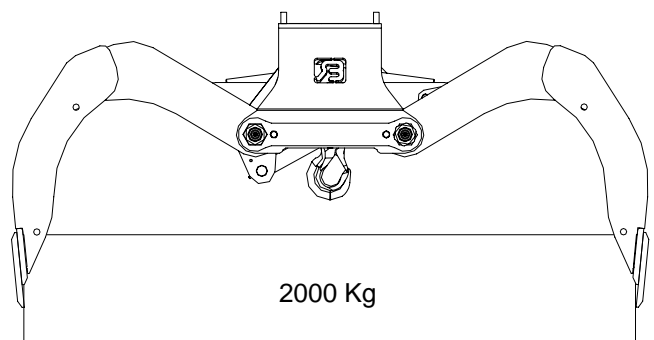

BDVEZ Grijperbak vanaf serie nr. 220477

TECHNISCHE GEGEVENS:

Type knijperbak	:	BDVEZ		
Breedte	:	<input type="checkbox"/> 80 cm	<input type="checkbox"/> 90 cm	<input type="checkbox"/> 100 cm
Volume	:	<input type="checkbox"/> 315 Ltr	<input type="checkbox"/> 355 Ltr	<input type="checkbox"/> 395 Ltr
Gewicht	:	<input type="checkbox"/> 430 kg	<input type="checkbox"/> 445 kg	<input type="checkbox"/> 460 kg
Maximale werkdruk	:	200 Bar		
Knijpkracht	:	30 kN.		
Maximale hijslast	:			

Maximale oliedoorvoer t.b.v. terugslagklep: **80 ltr./min.**

BDVEZ

ONDERDELENLIJST

TYPE	AANTAL	OMSCHRIJVING
BDVEZ-7010	4	INSPANBUS
BDVEZ-7101	2	CILINDERPEN KORT
BDVEZ-7103	1	MEENEMERAS LANG
BDVEZ-7104	1	MEENEMERAS KORT
BDVEZ-7105	2	CILINDERPEN LANG
BDVEZ-7112	1	MEENEMER
BDVEZ-7114	1	BORGSLUUTEL
BDVEZ-7135	1	BRUGSTUK
BDVEZ-7136	2	BRUGSTUKAS
BDVEZ-7137	1	ADAPTERPEN
BDVEZ-7138	2	WISSELMES
BDVEZ-7330	1	BORGVEER
BDVEZ-7331	1	ADAPTERPLAAT
BDVEZ-7332	4	RING
BDVEZ-9003	4	INSPANBUS
BDVEZ-9025	zie tabel	BOUT
BDVEZ-9102	2	BOUT
BDVEZ-9103	2	VEERRING
BDVEZ-9205	2	MOER
BDVEZ-9206	8	BOUT
BDVEZ-9207	8	VEERRING
BDVEZ-9510	4	BOUT
BDVEZ-1919007	2	CILINDER
Type knijperbak: BDVEZ-80 BDVEZ-90 BDVEZ-100		
Aantal bouten BDVEZ-9025	10	14
		14