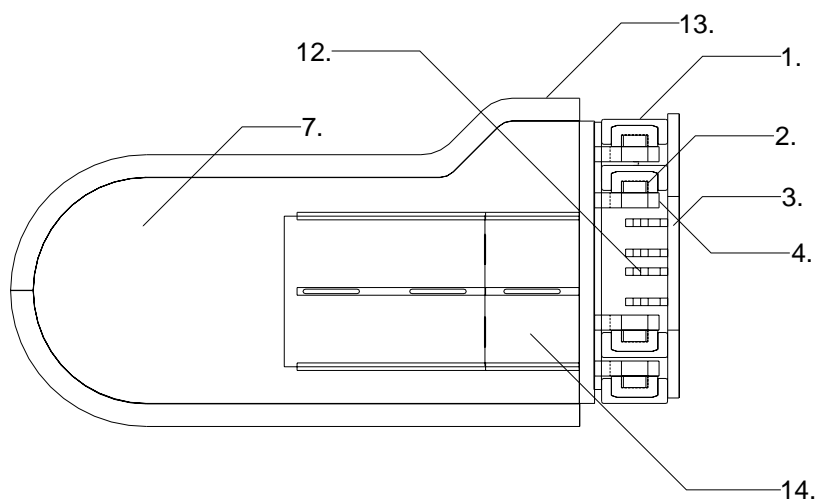

BALENKLEM BKE

BALENKLEM BKE

ONDERDELENLIJST

tek.ref.nr.	Artikel Code	Aantal	Omschrijving
1	9901500	4	Profielrail
2	9901510	4	Geleidingsprofiel
3	9901502	1	Bevestigingsframe
4	9901503	4	Lagerarm
5	9901504	6	Verstevigingsstrip
6	9901505	1	Verbindingsplaat
7	9901506	2	Klemarm
8	9901507	4	Cilinder oor buiten
9	9901508	4	Cilinder oor binnen
10	9901509	2	Verbindingsstrip
11	9901510	2	Cilinder 80/35/875
12	9901511	4	Cilinderklos
13	9901512	2	Buis
14	9901513	2	Afdekplaat
15	9901514	4	Pen 40-114
16	9901516	10	As (anti slip) 12-1450