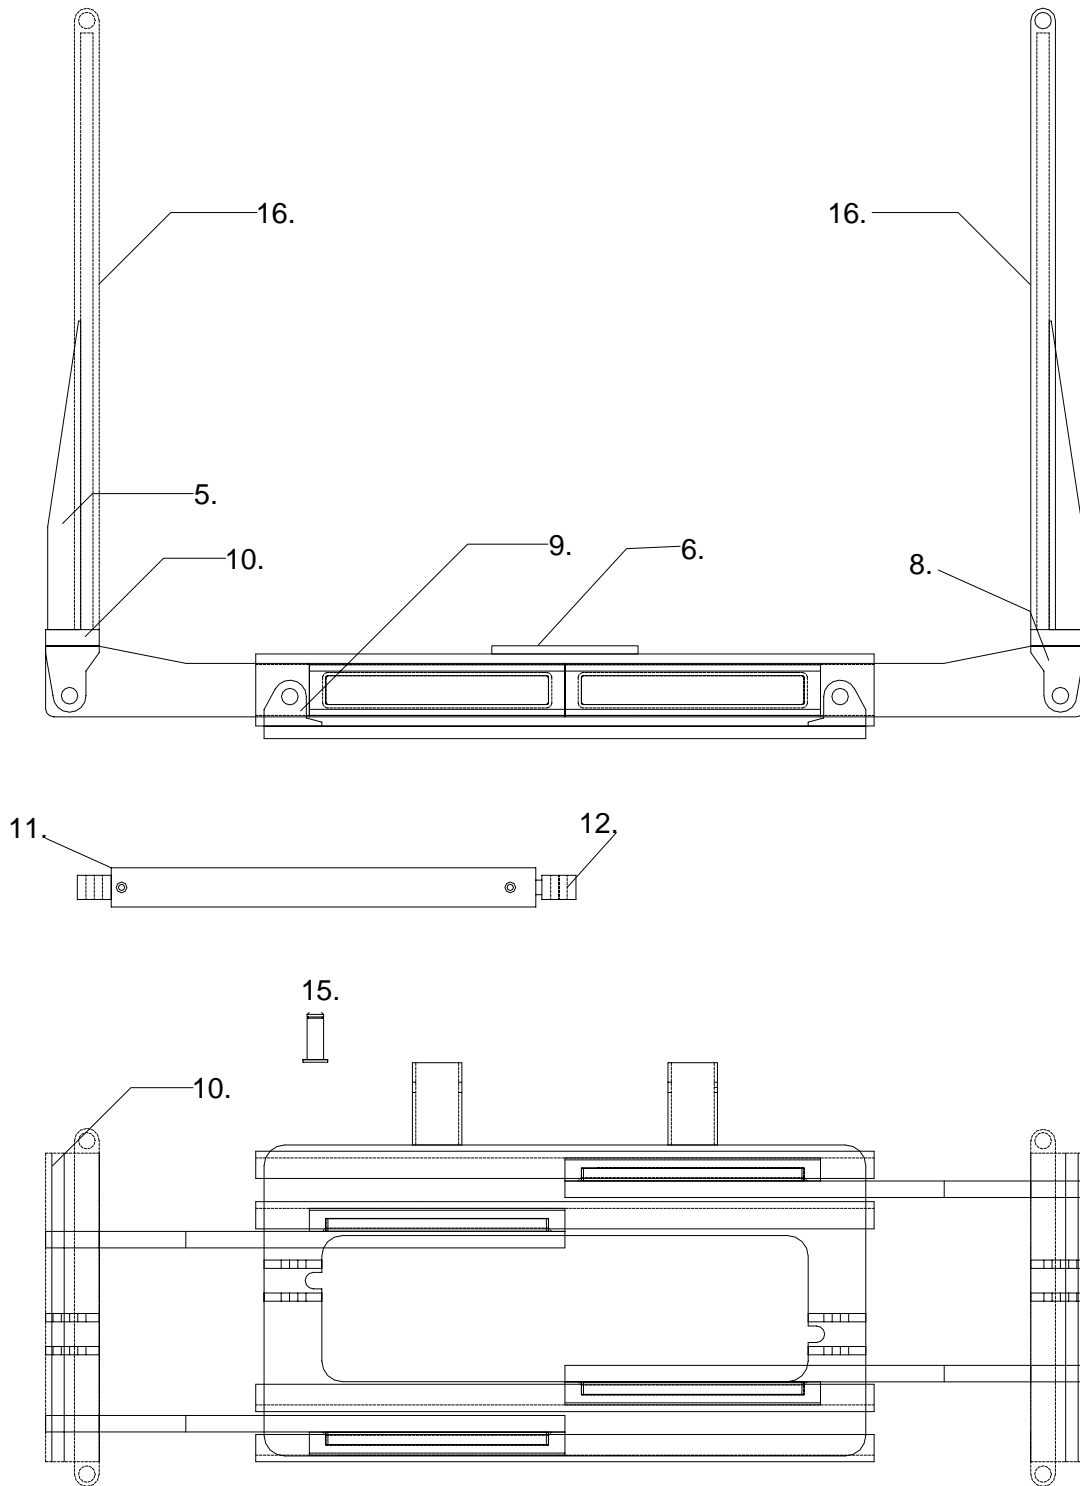

BALENKLEM BKE

BALENKLEM BKE

ONDERDELENLIJST

tek.ref.nr.	Artikel Code	Aantal	Omschrijving
1	9901500	4	Profielrail
2	9901510	4	Geleidingsprofiel
3	9901502	1	Bevestigingsframe
4	9901503	4	Lagerarm
5	9901504	6	Verstevigingsstrip
6	9901505	1	Verbindingsplaat
7	9901506	2	Klemarm
8	9901507	4	Cilinder oor buiten
9	9901508	4	Cilinder oor binnen
10	9901509	2	Verbindingsstrip
11	9901510	2	Cilinder 80/35/875
12	9901511	4	Cilinderklos
13	9901512	2	Buis
14	9901513	2	Afdekplaat
15	9901514	4	Pen 40-114
16	9901516	10	As (anti slip) 12-1450