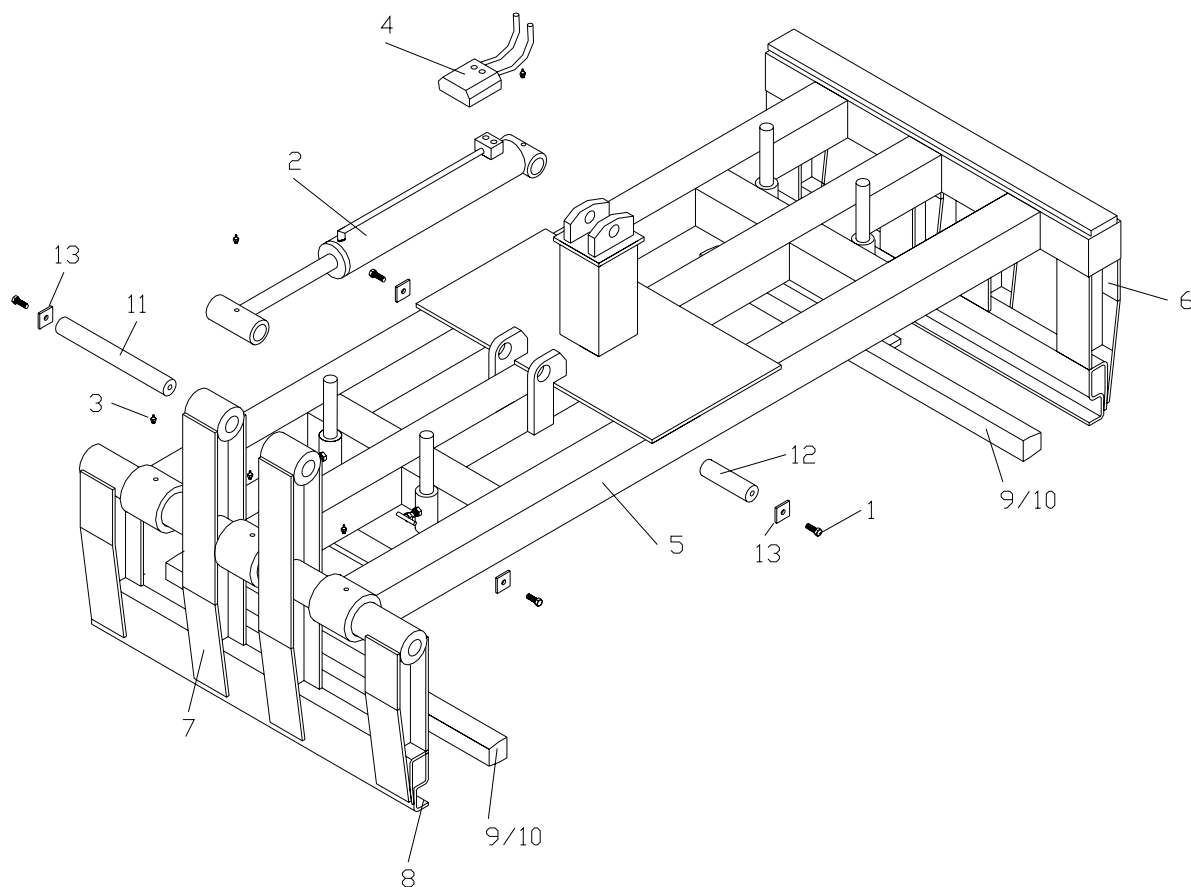

TECHNISCHE GEGEVENS:

Klemlengte	: 1000 mm
Hoogte (effectief)	: 400 mm
Breedte	: 2000 mm
Werkdruk	: 180 bar
Eigen gewicht	: 400 kg
Maximale capaciteit	: 3000 kg

BPKV

Pos	Artikel Code	Aantal	Omschrijving
1	1281203	4	Zeskant bout M 12 x 30
2	1213101	1	Cilinder 35/70 mm slag 400mm
	1213102	1	Cilindermantel
	1213103	1	Zuigerstang
	1213104	1	Zuiger
	1213105	1	Kopmoer
	1213106	1	Afdichtingsset
3	1270001	5	Vetnippel recht M8 x 1,25
4	1213107	1	Dubbelgestuurde terugslagklep 3/8"
	1211301	1	Set slangen, standaard 1,5m met 2 snsl 1/2"
5	1213096	1	Frame compleet
6	1213097	1	Vast klemhek
7	1213098	1	Draaibaar klemhek
8	1213043	2	Onderbalk voor klem, 1000mm
9	1213050	2	Stenenklem rubber
10	1213051	2	Stenenklem rubber Wit
11	1213085	1	Pen t.b.v. cilinderbevestiging lang
12	1213086	1	Pen t.b.v. cilinderbevestiging kort
13	1213087	4	Borgplaatje t.b.v. cilinderbevestiging