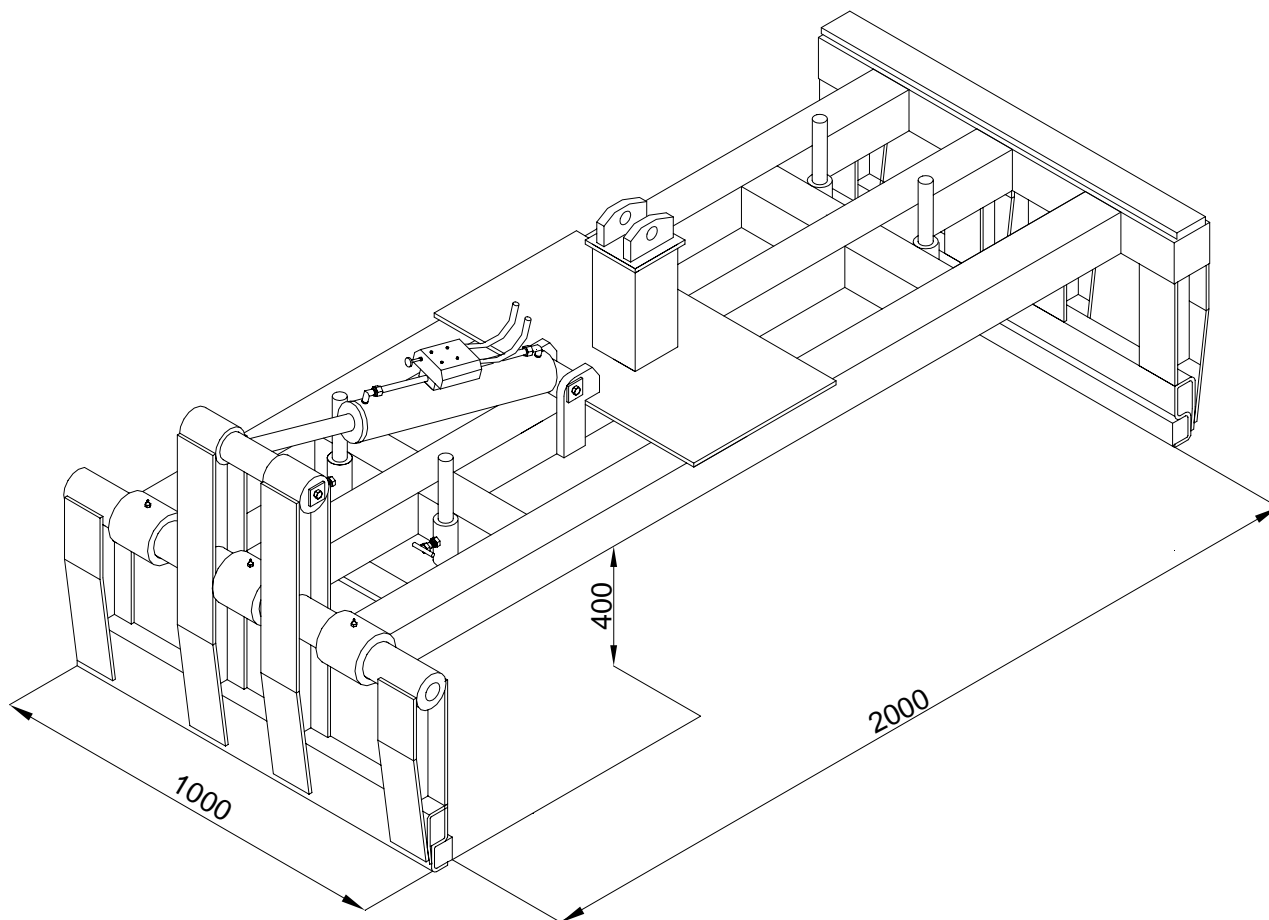

TECHNISCHE GEGEVENS:

Klemlengte	: 1000 mm
Hoogte (effectief)	: 400 mm
Breedte	: 2000 mm
Werkdruk	: 180 bar
Eigen gewicht	: 400 kg
Maximale capaciteit	: 3000 kg

BPKV

Pos	Artikel Code	Aantal	Omschrijving
1	1281203	4	Zeskant bout M 12 x 30
2	1213101	1	Cilinder 35/70 mm slag 400mm
	1213102	1	Cilindermantel
	1213103	1	Zuigerstang
	1213104	1	Zuiger
	1213105	1	Kopmoer
	1213106	1	Afdichtingsset
3	1270001	5	Vetnippel recht M8 x 1,25
4	1213107	1	Dubbelgestuurde terugslagklep 3/8"
	1211301	1	Set slangen, standaard 1,5m met 2 snsl 1/2"
5	1213096	1	Frame compleet
6	1213097	1	Vast klemhek
7	1213098	1	Draaibaar klemhek
8	1213043	2	Onderbalk voor klem, 1000mm
9	1213050	2	Stenenklem rubber
10	1213051	2	Stenenklem rubber Wit
11	1213085	1	Pen t.b.v. cilinderbevestiging lang
12	1213086	1	Pen t.b.v. cilinderbevestiging kort
13	1213087	4	Borgplaatje t.b.v. cilinderbevestiging