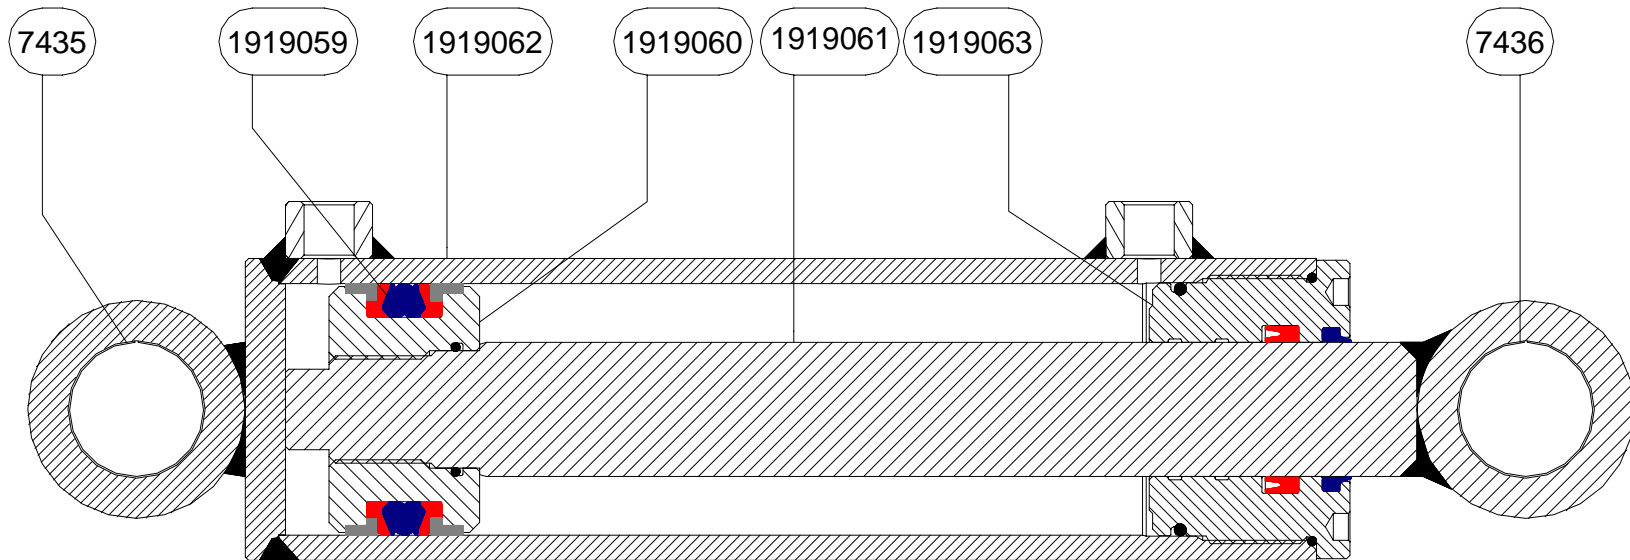

CILINDER 1919007

ONDERDELENLIJST

7439	GLIJLAGER
7440	GLIJLAGER
1919007	CILINDER
1919059	AFDICHTINGSSET
1919060	ZUIGER
1919061	ZUIGERSTANG
1919062	CILINDERHUIS
1919063	KOPMOER

CILINDER 1919007

ONDERDELENLIJST

7144	RING
7435	GLIJLAGER
7436	GLIJLAGER
7437	T-KOPPELING
7438	INSCHROEFNIPPEL
1919007	CILINDER
1919064	HAAKSE ZWENKKOPPELING
1919065	BANJOLEIDING KORT
1919066	BANJOLEIDING LANG
1919207	REMKLEP
31001020	BANJOBOUT
31000001	TERUGSLAGVENTIEL