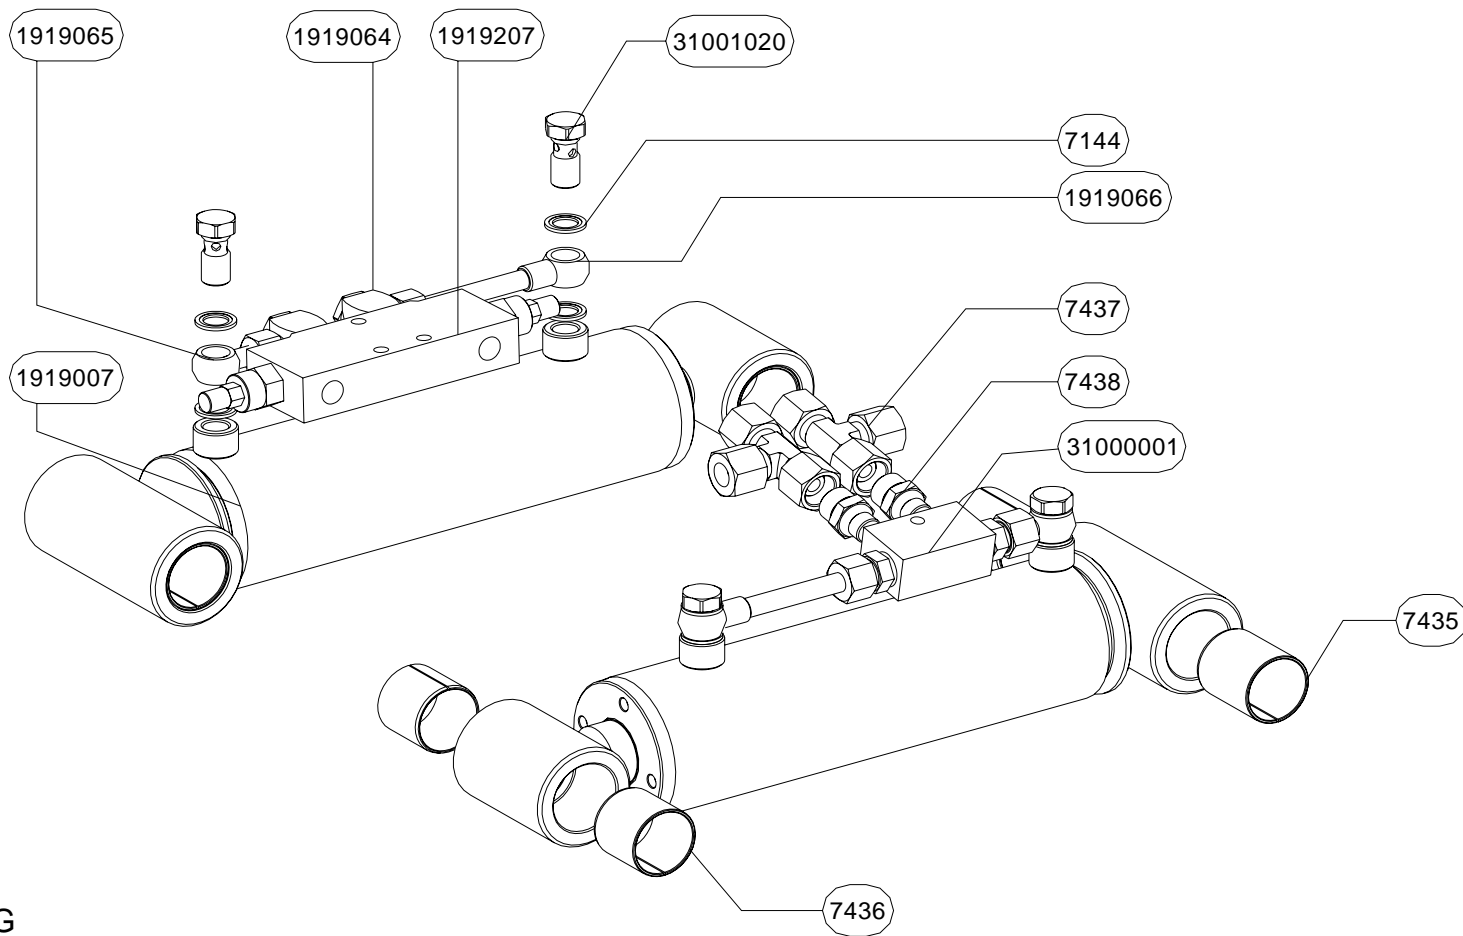

CILINDER 1919007

ONDERDELENLIJST

7439	GLIJLAGER
7440	GLIJLAGER
1919007	CILINDER
1919059	AFDICHTINGSSET
1919060	ZUIGER
1919061	ZUIGERSTANG
1919062	CILINDERHUIS
1919063	KOPMOER

CILINDER 1919007

ONDERDELENLIJST

7144	RING
7435	GLIJLAGER
7436	GLIJLAGER
7437	T-KOPPELING
7438	INSCHROEFNIPPEL
1919007	CILINDER
1919064	HAAKSE ZWENKKOPPELING
1919065	BANJOLEIDING KORT
1919066	BANJOLEIDING LANG
1919207	REMKLEP
31001020	BANJOBOUT
31000001	TERUGSLAGVENTIEL