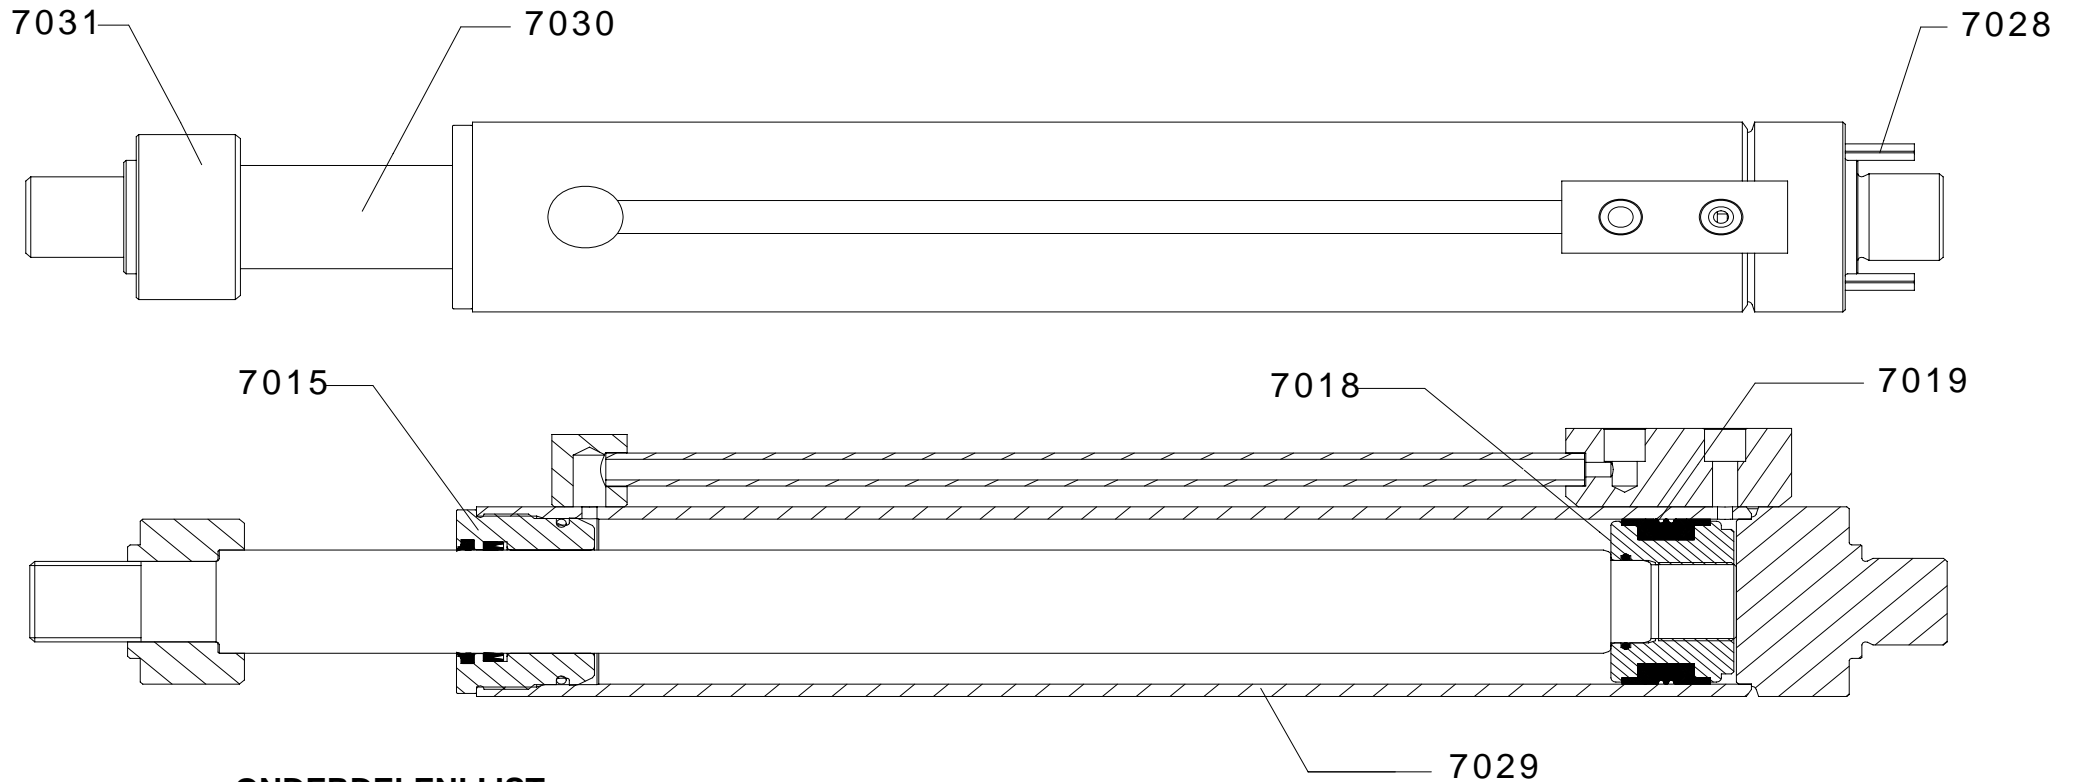

## CILINDER 7032 CS / RS

### ONDERDELENLIJST

ARTIKEL	OMSCHRIJVING
7015	KOPMOER
7018	ZUIGER
7019	AFDICHTSET CILINDER COMPLEET
7028	POSITIONERINGSSTIFT
7029	CILINDERHUIS
7030	ZUIGERSTANG
7031	VULBUS
7032	CYLINDER COMPLEET