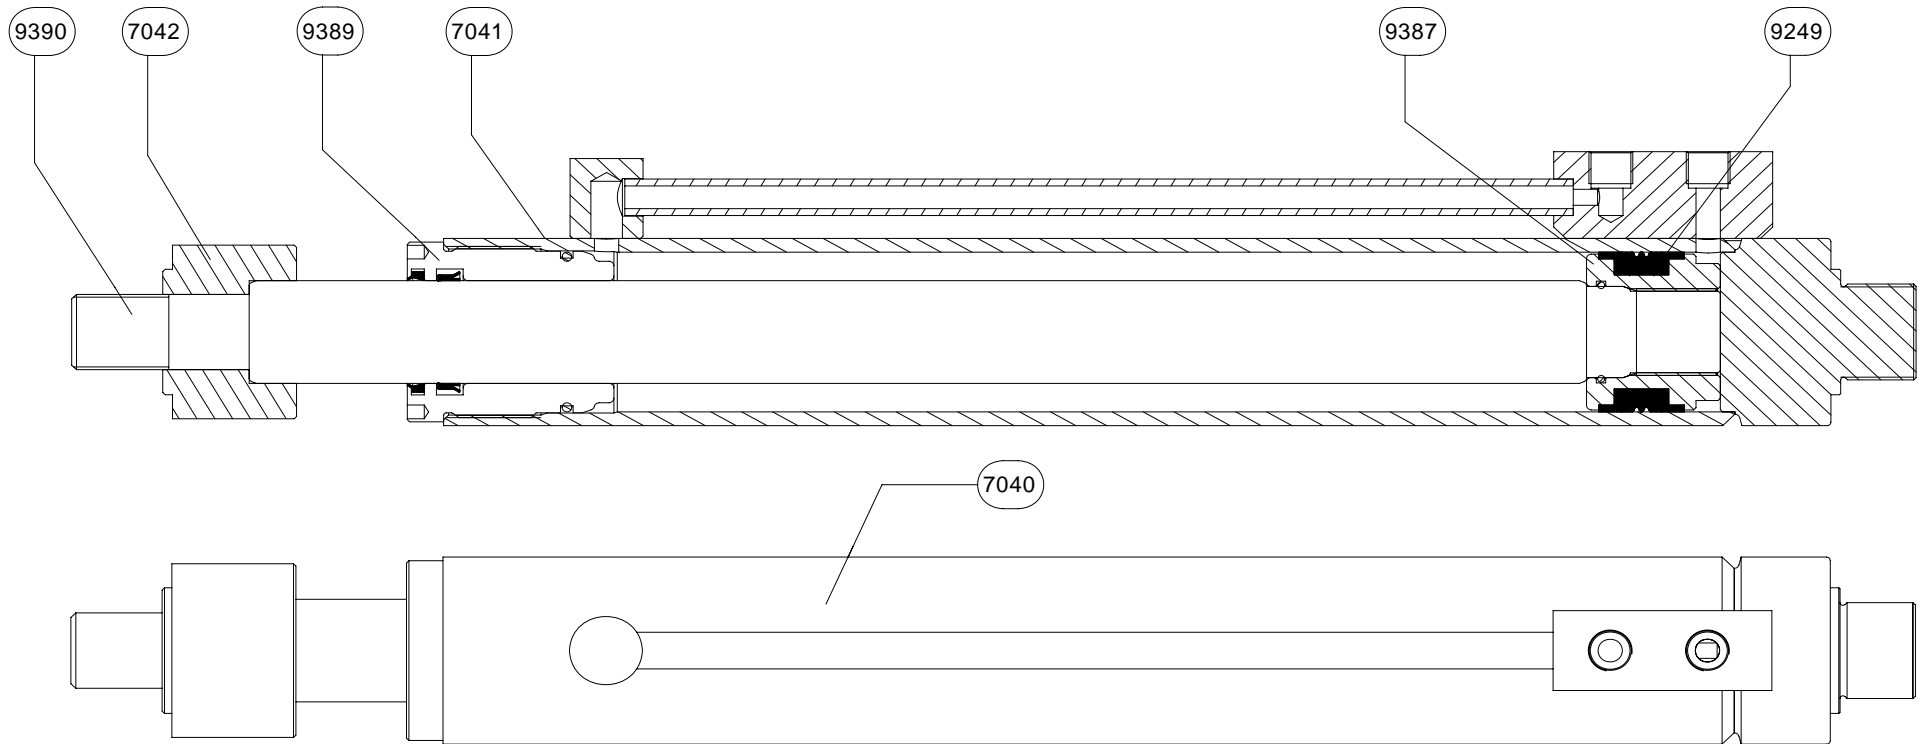

## CILINDER 7040 CL / RL

### ONDERDELEN LIJST

REPÈRE	DESCRIPTION
9389	KOPMOER
9387	ZUIGER
9249	AFDICHTSET CILINDER COMPLEET
7041	CILINDERHUIS
9390	ZUIGERSTANG
7042	VULBUS
7040	CYLINDER COMPLEET