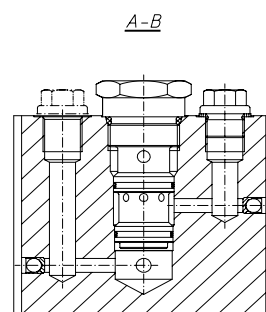

## CILINDER 9258

### ONDERDELENLIJST

Artikel	Omschrijving
9019	BORGMOER
9020	BESCHERMPIJP
9110	BORGDRAAD
9111	CILINDERPIJP
9116	AFDICHTINGSSET CILINDER
9119	KOPMOER
9200	TERUGSLAGVENTIEL
9201	AFDICHTINGSSET TERUGSLAGVENTIEL
9211	ZUIGER
9212	OVERSTORTVENTIEL
9258	CILINDER COMPLEET
9259	ZUIGERSTANG