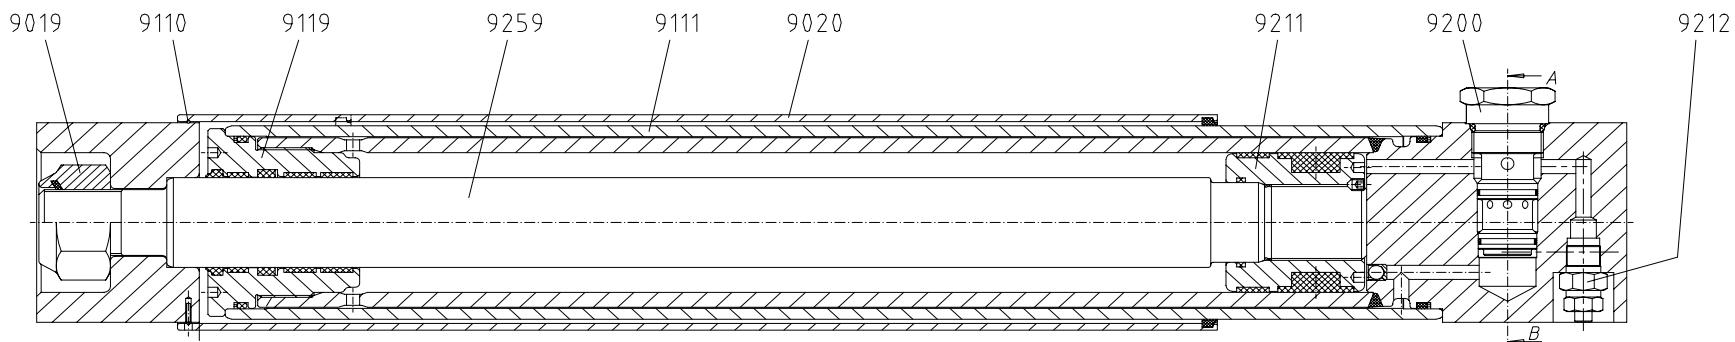

## CILINDER 9258

### ONDERDELENLIJST

Artikel	Omschrijving
9019	BORGMOER
9020	BESCHERMPIJP
9110	BORGDRAAD
9111	CILINDERPIJP
9116	AFDICHTINGSSET CILINDER
9119	KOPMOER
9200	TERUGSLAGVENTIEL
9201	AFDICHTINGSSET TERUGSLAGVENTIEL
9211	ZUIGER
9212	OVERSTORTVENTIEL
9258	CILINDER COMPLEET
9259	ZUIGERSTANG