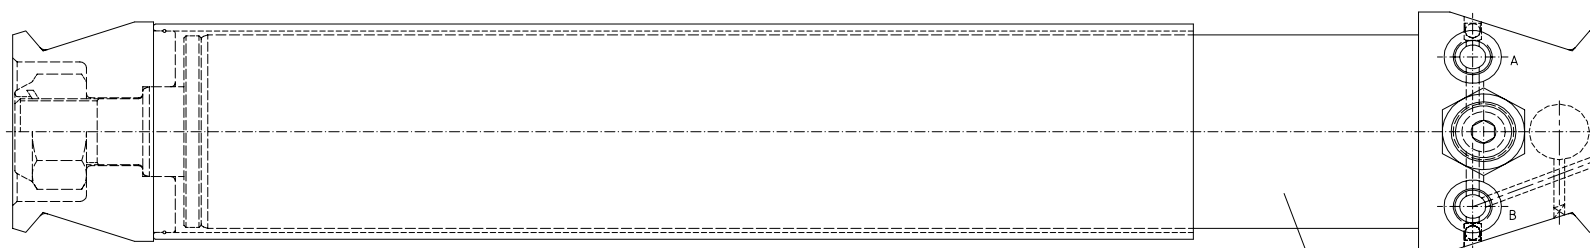

## CILINDER 9258

### ONDERDELENLIJST

Artikel	Omschrijving
9019	BORGMOER
9020	BESCHERMPIJP
9110	BORGDRAAD
9111	CILINDERPIJP
9116	AFDICHTINGSSET CILINDER
9119	KOPMOER
9200	TERUGSLAGVENTIEL
9201	AFDICHTINGSSET TERUGSLAGVENTIEL
9211	ZUIGER
9212	OVERSTORTVENTIEL
9258	CILINDER COMPLEET
9259	ZUIGERSTANG