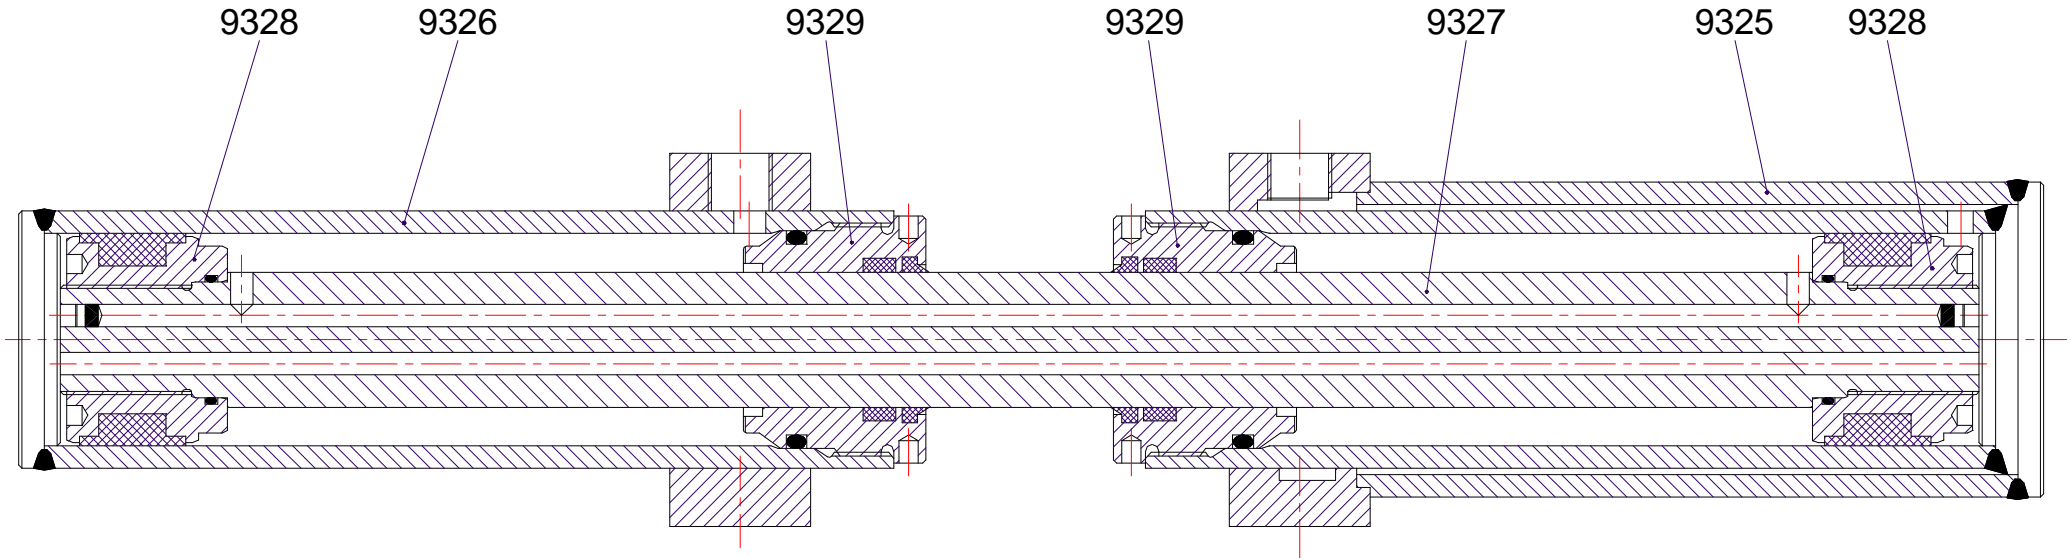

CILINDER 9220 HBB/HBBO

ONDERDELENLIJST

ARTIKEL	OMSCHRIJVING
9220	CILINDER COMPLEET
9221	AFDICHTINGSSET (ÉÉN PER HUIS)
9325	DUBBELWANDIG HUIS
9326	ENKELWANDIG HUIS
9327	ZUIGERSTANG
9328	ZUIGER
9329	KOPMOER