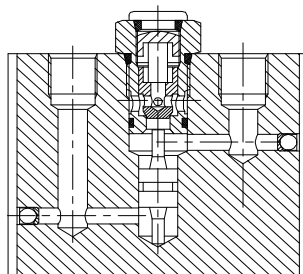

## CILINDER 9045

### ONDERDELENLIJST

ARTIKEL	OMSCHRIJVING
9019	BORGMOER
9021	TERUGSLAGVENTIEL
9045	CILINDER COMPLEET
9081	BESCHERMPIJP
9110	BORGDRAAD
9112	BORGMOER
9113	ZUIGER
9115	KOPMOER
9116	AFDICHTINGSSET CILINDER
9117	AFDICHTINGSSET TERUGSLAGVENTIEL
9121	CILINDERPIJP
9122	ZUIGERSTANG