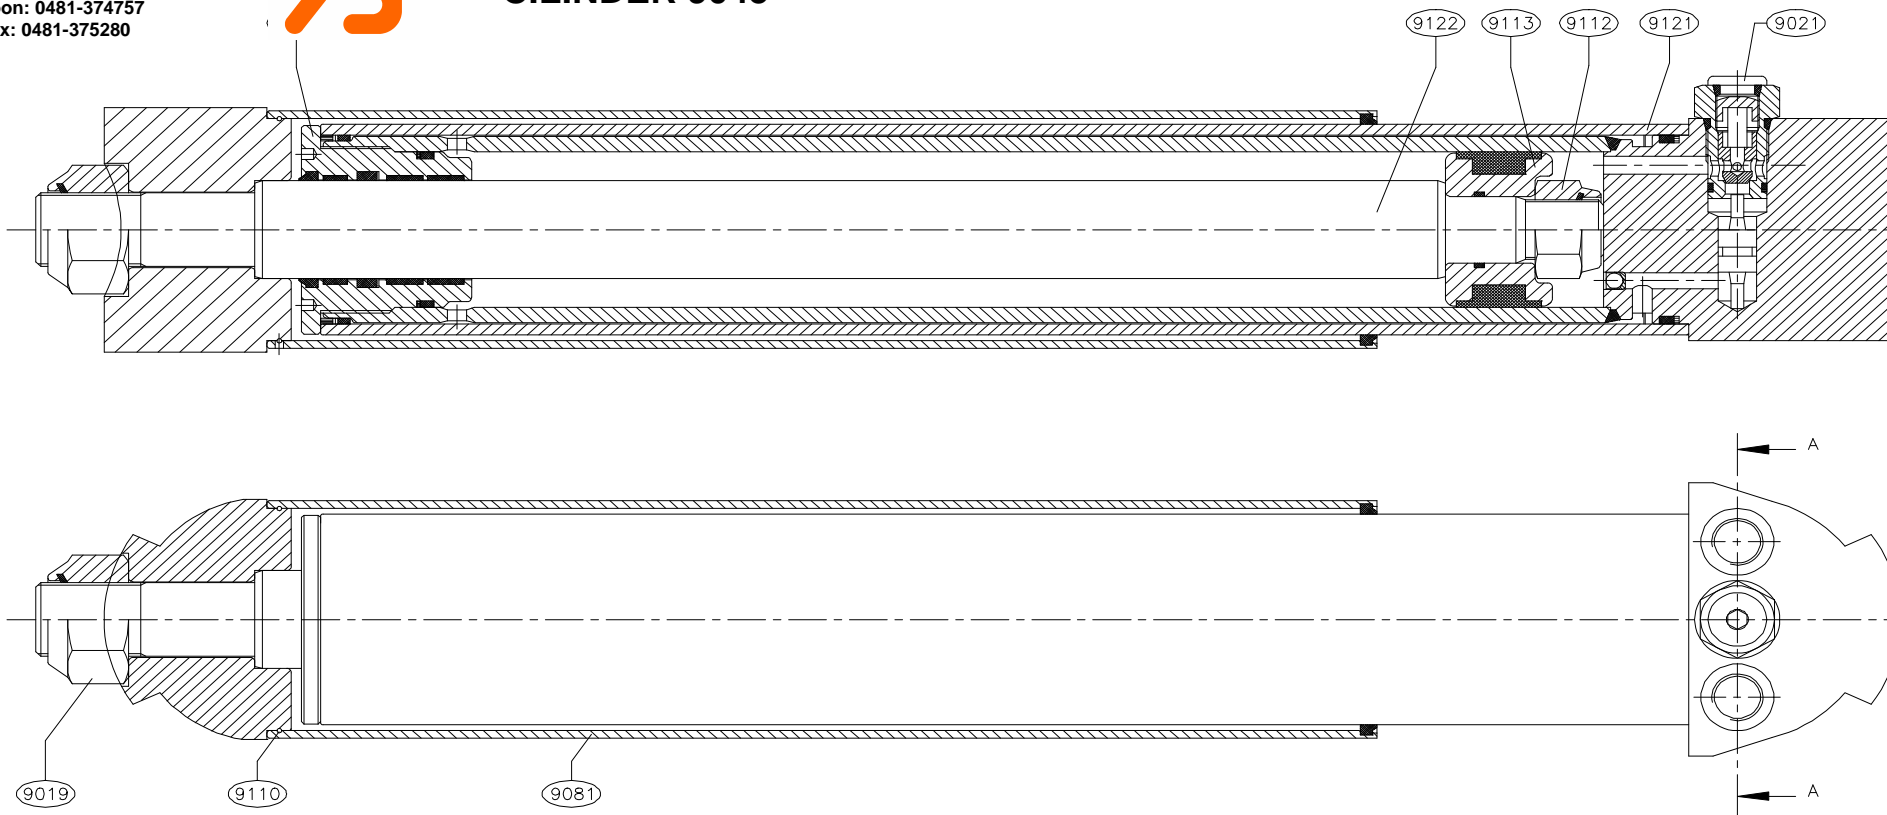

## CILINDER 9045

### ONDERDELENLIJST

ARTIKEL	OMSCHRIJVING
9019	BORGMOER
9021	TERUGSLAGVENTIEL
9045	CILINDER COMPLEET
9081	BESCHERMPIJP
9110	BORGDRAAD
9112	BORGMOER
9113	ZUIGER
9115	KOPMOER
9116	AFDICHTINGSSET CILINDER
9117	AFDICHTINGSSET TERUGSLAGVENTIEL
9121	CILINDERPIJP
9122	ZUIGERSTANG