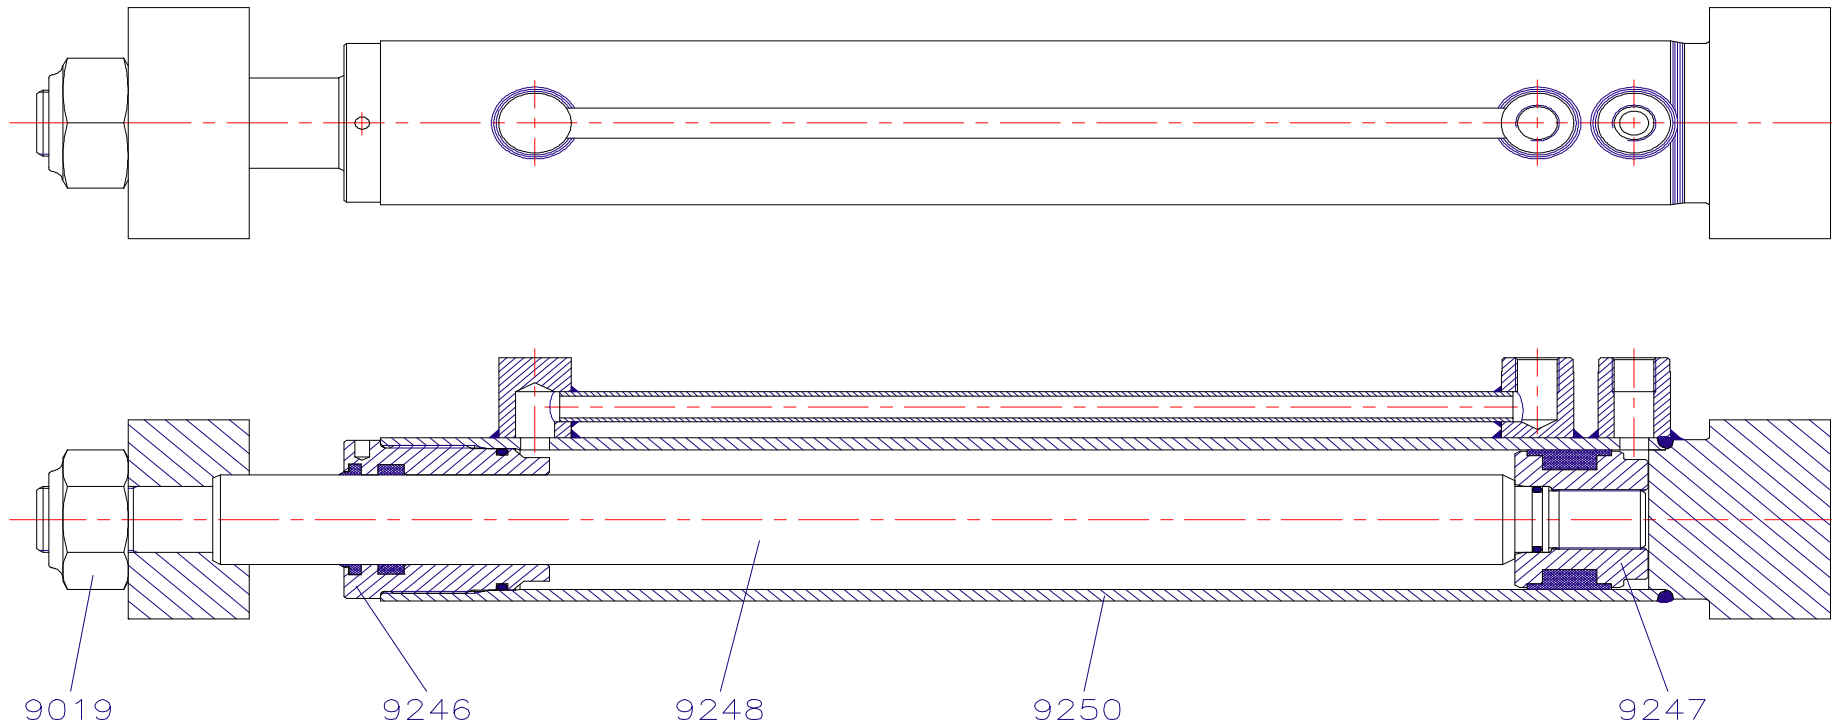

## CILINDER 9238 HS

### ONDERDELENLIJST

| ARTIKEL | OMSCHRIJVING      |
|---------|-------------------|
| 9019    | BORGMOER          |
| 9238    | CILINDER COMPLEET |
| 9246    | KOPMOER           |
| 9247    | ZUIGER            |
| 9248    | ZUIGERSTANG       |
| 9249    | AFDICHTINGSSET    |
| 9250    | BUITENMANTEL      |