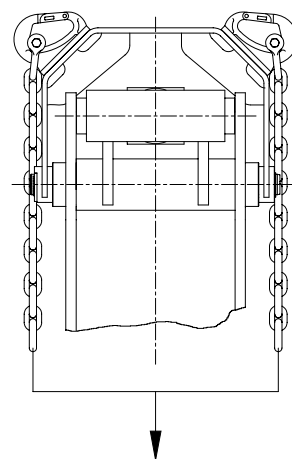

RBO Grijperbak

TECHNISCHE GEGEVENS:

Type knijperbak : **RBO**

Breedte : 60 cm 80 cm 100 cm
 70 cm 90 cm 120 cm

Volume : 250 Ltr 400 Ltr 500 Ltr
 300 Ltr 450 Ltr 600 Ltr

Gewicht : 270 kg 305 kg 340 kg
 300 kg 320 kg 375 kg

Maximale werkdruk : **250 Bar**

Knijpkracht : **20 kN.**

Maximale hijslast :

Maximale oliedoorvoer t.b.v. terugslagklep: **80 ltr./min.**

4 T.

RBO 60-70-80

ONDERDELENLIJST

ARTIKEL	AANTAL	OMSCHRIJVING
RBO-7003	1	MEENEMER
RBO-7004	2	MEENEMERPEN
RBO-7006	2	TRIANGEL
RBO-7007	4	TRIANGELPEN
RBO-7010	2	INSPANBUS
RBO-7011	4	INSPANBUS
RBO-7022	1	MOER
RBO-7023	1	MOER
RBO-7025	1	CILINDER
RBO-7028	2	SPANSTIFT
RBO-9003	4	INSPANBUS
RBO-9010	1	ADAPTERPLAAT
RBO-9011	1	ADAPTERPEN
RBO-9012	4	BOUW
RBO-9013	4	MOER
RBO-9017	2	ASBORGRING
RBO-9018	1	BORGVEER
RBO-9200	2	TERUGSLAGVENTIEL
RBO-9202	1	BRUGSTUK
RBO-9203	1	BORGSLEUTEL
RBO-9204	2	AS BRUGSTUK
RBO-9205	2	MOER
RBO-9206	4	BOUW

RBO 90-100-120

ONDERDELENLIJST

ARTIKEL	AANTAL	OMSCHRIJVING
RBO-7003	2	MEENEMER
RBO-7004	4	MEENEMERPEN
RBO-7006	2	TRIANGEL
RBO-7007	4	TRIANGELPEN
RBO-7010	4	INSPANBUS
RBO-7011	4	INSPANBUS
RBO-7022	1	MOER
RBO-7023	1	MOER
RBO-7025	1	CILINDER
RBO-7028	2	SPANSTIFT
RBO-7043	1	BRUGSTUK
RBO-7044	2	AS BRUGSTUK
RBO-9003	4	INSPANBUS
RBO-9010	1	ADAPTERPLAAT
RBO-9011	1	ADAPTERPEN
RBO-9012	4	BOUT
RBO-9013	4	MOER
RBO-9017	4	ASBORGRING
RBO-9018	1	BORGVEER
RBO-9200	2	TERUGSLAGVENTIEL
RBO-9203	1	BORGSLAUTEL
RBO-9205	2	MOER
RBO-9206	4	BOUT