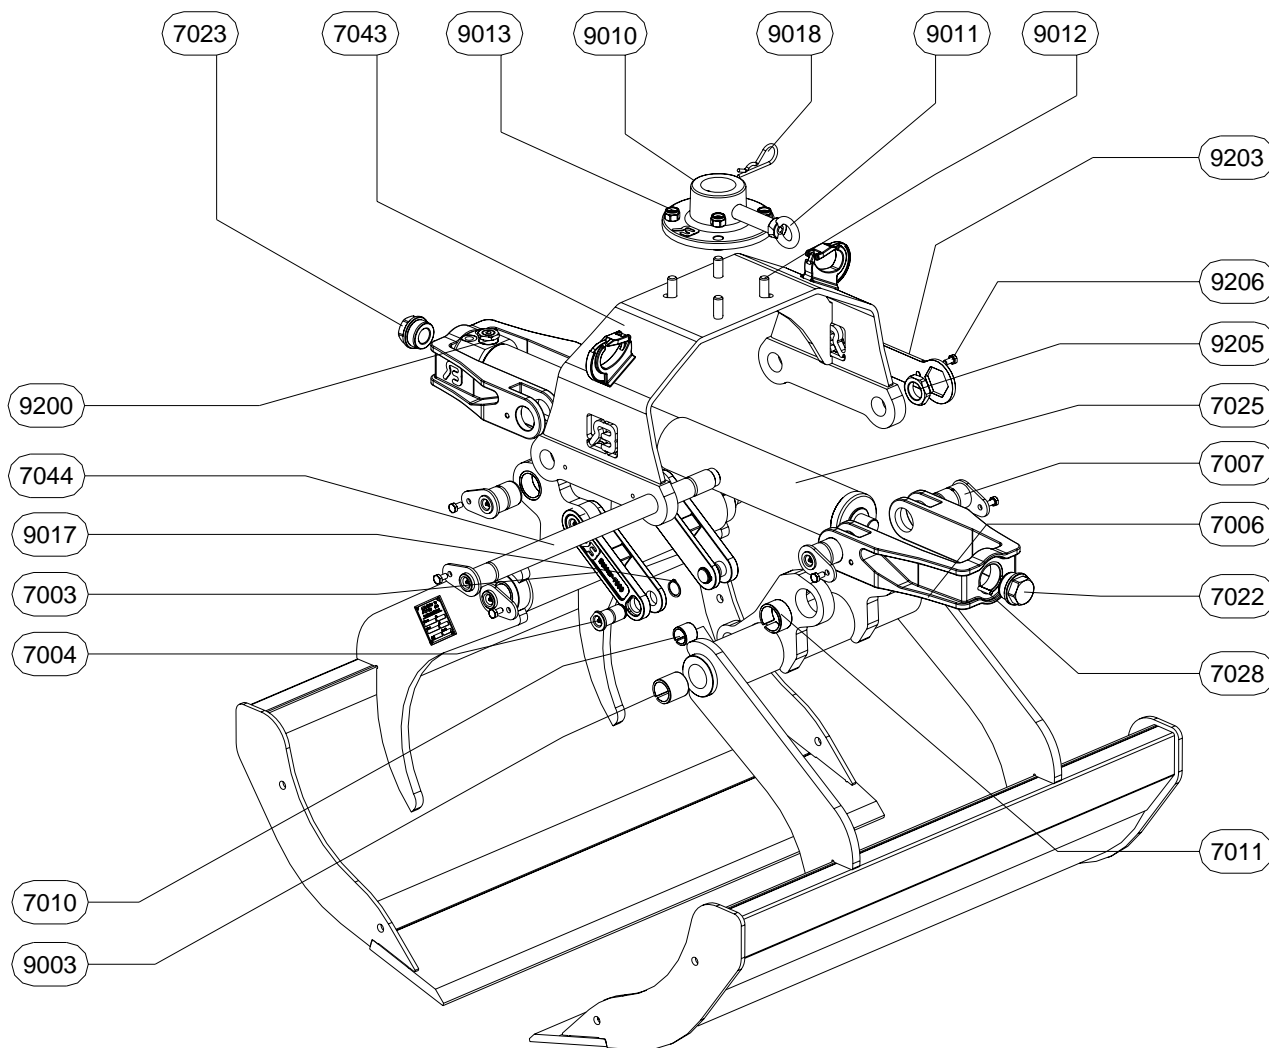

RBO Grijperbak

TECHNISCHE GEGEVENS:

Type knijperbak : **RBO**

Breedte : 60 cm 80 cm 100 cm
 70 cm 90 cm 120 cm

Volume : 250 Ltr 400 Ltr 500 Ltr
 300 Ltr 450 Ltr 600 Ltr

Gewicht : 270 kg 305 kg 340 kg
 300 kg 320 kg 375 kg

Maximale werkdruk : **250 Bar**

Knijpkracht : **20 kN.**

Maximale hijslast :

Maximale oliedoorvoer t.b.v. terugslagklep: **80 ltr./min.**

4 T.

RBO 60-70-80

ONDERDELENLIJST

ARTIKEL	AANTAL	OMSCHRIJVING
RBO-7003	1	MEENEMER
RBO-7004	2	MEENEMERPEN
RBO-7006	2	TRIANGEL
RBO-7007	4	TRIANGELPEN
RBO-7010	2	INSPANBUS
RBO-7011	4	INSPANBUS
RBO-7022	1	MOER
RBO-7023	1	MOER
RBO-7025	1	CILINDER
RBO-7028	2	SPANSTIFT
RBO-9003	4	INSPANBUS
RBO-9010	1	ADAPTERPLAAT
RBO-9011	1	ADAPTERPEN
RBO-9012	4	BOUW
RBO-9013	4	MOER
RBO-9017	2	ASBORGRING
RBO-9018	1	BORGVEER
RBO-9200	2	TERUGSLAGVENTIEL
RBO-9202	1	BRUGSTUK
RBO-9203	1	BORGSLEUTEL
RBO-9204	2	AS BRUGSTUK
RBO-9205	2	MOER
RBO-9206	4	BOUW

RBO 90-100-120

ONDERDELENLIJST

ARTIKEL	AANTAL	OMSCHRIJVING
RBO-7003	2	MEENEMER
RBO-7004	4	MEENEMERPEN
RBO-7006	2	TRIANGEL
RBO-7007	4	TRIANGELPEN
RBO-7010	4	INSPANBUS
RBO-7011	4	INSPANBUS
RBO-7022	1	MOER
RBO-7023	1	MOER
RBO-7025	1	CILINDER
RBO-7028	2	SPANSTIFT
RBO-7043	1	BRUGSTUK
RBO-7044	2	AS BRUGSTUK
RBO-9003	4	INSPANBUS
RBO-9010	1	ADAPTERPLAAT
RBO-9011	1	ADAPTERPEN
RBO-9012	4	BOUT
RBO-9013	4	MOER
RBO-9017	4	ASBORGRING
RBO-9018	1	BORGVEER
RBO-9200	2	TERUGSLAGVENTIEL
RBO-9203	1	BORGSLAUTEL
RBO-9205	2	MOER
RBO-9206	4	BOUT