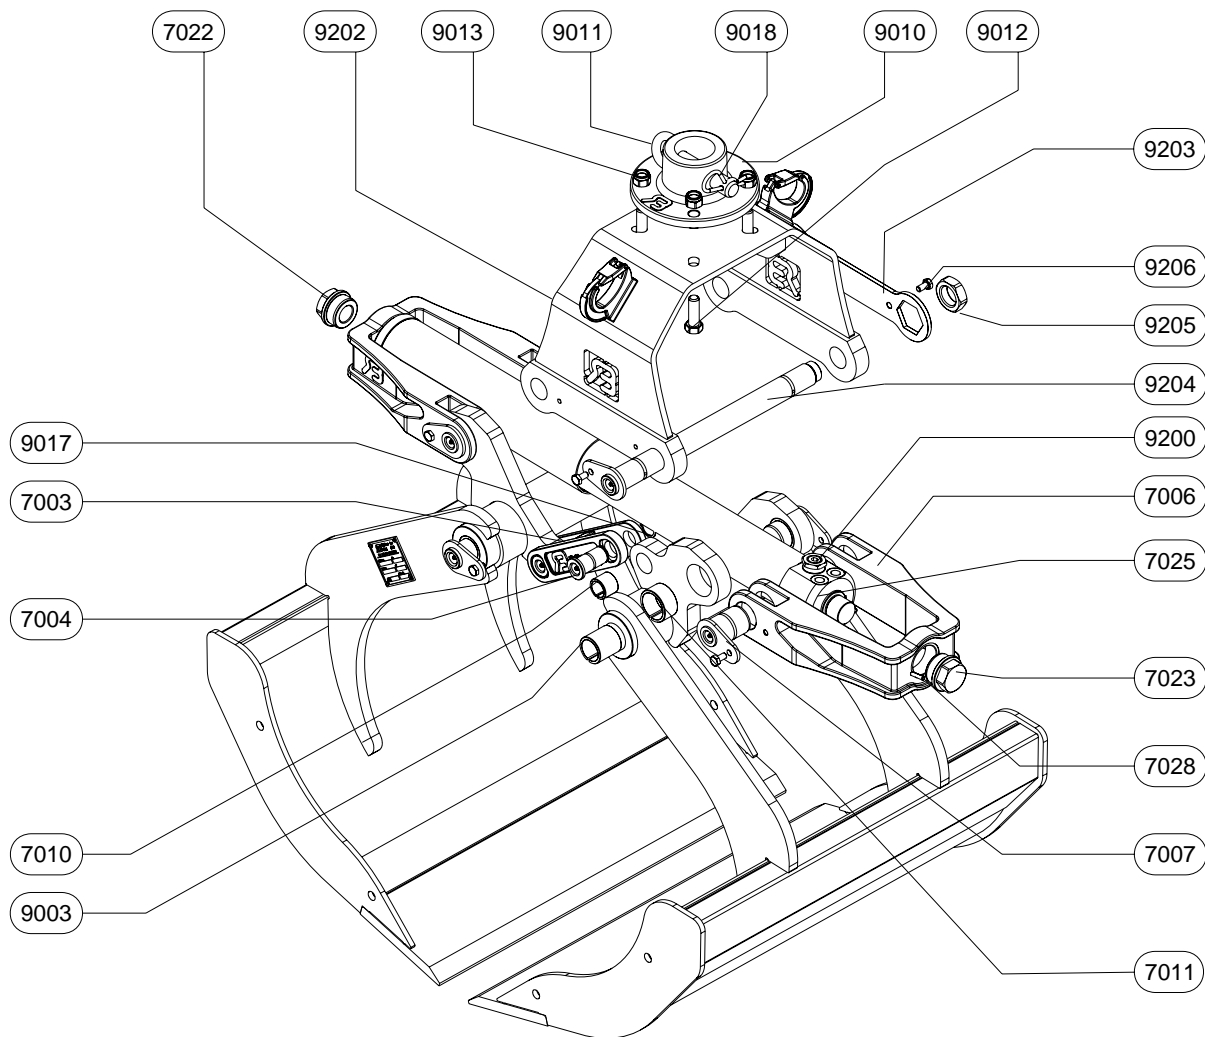

RBO Grijperbak

TECHNISCHE GEGEVENS:

Type knijperbak : **RBO**

Breedte : 60 cm 80 cm 100 cm
 70 cm 90 cm 120 cm

Volume : 250 Ltr 400 Ltr 500 Ltr
 300 Ltr 450 Ltr 600 Ltr

Gewicht : 270 kg 305 kg 340 kg
 300 kg 320 kg 375 kg

Maximale werkdruk : **250 Bar**

Knijpkracht : **20 kN.**

Maximale hijslast :

Maximale oliedoorvoer t.b.v. terugslagklep: **80 ltr./min.**

4 T.

RBO 60-70-80

ONDERDELENLIJST

ARTIKEL	AANTAL	OMSCHRIJVING
RBO-7003	1	MEENEMER
RBO-7004	2	MEENEMERPEN
RBO-7006	2	TRIANGEL
RBO-7007	4	TRIANGELPEN
RBO-7010	2	INSPANBUS
RBO-7011	4	INSPANBUS
RBO-7022	1	MOER
RBO-7023	1	MOER
RBO-7025	1	CILINDER
RBO-7028	2	SPANSTIFT
RBO-9003	4	INSPANBUS
RBO-9010	1	ADAPTERPLAAT
RBO-9011	1	ADAPTERPEN
RBO-9012	4	BOUW
RBO-9013	4	MOER
RBO-9017	2	ASBORGRING
RBO-9018	1	BORGVEER
RBO-9200	2	TERUGSLAGVENTIEL
RBO-9202	1	BRUGSTUK
RBO-9203	1	BORGSLEUTEL
RBO-9204	2	AS BRUGSTUK
RBO-9205	2	MOER
RBO-9206	4	BOUW

RBO 90-100-120

ONDERDELENLIJST

ARTIKEL	AANTAL	OMSCHRIJVING
RBO-7003	2	MEENEMER
RBO-7004	4	MEENEMERPEN
RBO-7006	2	TRIANGEL
RBO-7007	4	TRIANGELPEN
RBO-7010	4	INSPANBUS
RBO-7011	4	INSPANBUS
RBO-7022	1	MOER
RBO-7023	1	MOER
RBO-7025	1	CILINDER
RBO-7028	2	SPANSTIFT
RBO-7043	1	BRUGSTUK
RBO-7044	2	AS BRUGSTUK
RBO-9003	4	INSPANBUS
RBO-9010	1	ADAPTERPLAAT
RBO-9011	1	ADAPTERPEN
RBO-9012	4	BOUT
RBO-9013	4	MOER
RBO-9017	4	ASBORGRING
RBO-9018	1	BORGVEER
RBO-9200	2	TERUGSLAGVENTIEL
RBO-9203	1	BORGSLAUTEL
RBO-9205	2	MOER
RBO-9206	4	BOUT