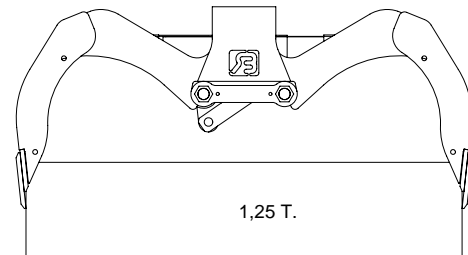

RBO Grijperbak

TECHNISCHE GEGEVENS:

Type knijperbak : **RBO**

Breedte : 60 cm 80 cm 100 cm
 70 cm 90 cm 120 cm

Volume : 250 Ltr 400 Ltr 500 Ltr
 300 Ltr 450 Ltr 600 Ltr

Gewicht : 270 kg 305 kg 340 kg
 300 kg 320 kg 375 kg

Maximale werkdruk : **250 Bar**

Knijpkracht : **20 kN.**

Maximale hijslast :

Maximale oliedoorvoer t.b.v. terugslagklep: **80 ltr./min.**

4 T.

RBO 60-70-80

ONDERDELENLIJST

ARTIKEL	AANTAL	OMSCHRIJVING
RBO-7003	1	MEENEMER
RBO-7004	2	MEENEMERPEN
RBO-7006	2	TRIANGEL
RBO-7007	4	TRIANGELPEN
RBO-7010	2	INSPANBUS
RBO-7011	4	INSPANBUS
RBO-7022	1	MOER
RBO-7023	1	MOER
RBO-7025	1	CILINDER
RBO-7028	2	SPANSTIFT
RBO-9003	4	INSPANBUS
RBO-9010	1	ADAPTERPLAAT
RBO-9011	1	ADAPTERPEN
RBO-9012	4	BOUW
RBO-9013	4	MOER
RBO-9017	2	ASBORGRING
RBO-9018	1	BORGVEER
RBO-9200	2	TERUGSLAGVENTIEL
RBO-9202	1	BRUGSTUK
RBO-9203	1	BORGSLEUTEL
RBO-9204	2	AS BRUGSTUK
RBO-9205	2	MOER
RBO-9206	4	BOUW

RBO 90-100-120

ONDERDELENLIJST

ARTIKEL	AANTAL	OMSCHRIJVING
RBO-7003	2	MEENEMER
RBO-7004	4	MEENEMERPEN
RBO-7006	2	TRIANGEL
RBO-7007	4	TRIANGELPEN
RBO-7010	4	INSPANBUS
RBO-7011	4	INSPANBUS
RBO-7022	1	MOER
RBO-7023	1	MOER
RBO-7025	1	CILINDER
RBO-7028	2	SPANSTIFT
RBO-7043	1	BRUGSTUK
RBO-7044	2	AS BRUGSTUK
RBO-9003	4	INSPANBUS
RBO-9010	1	ADAPTERPLAAT
RBO-9011	1	ADAPTERPEN
RBO-9012	4	BOUT
RBO-9013	4	MOER
RBO-9017	4	ASBORGRING
RBO-9018	1	BORGVEER
RBO-9200	2	TERUGSLAGVENTIEL
RBO-9203	1	BORGSLAUTEL
RBO-9205	2	MOER
RBO-9206	4	BOUT