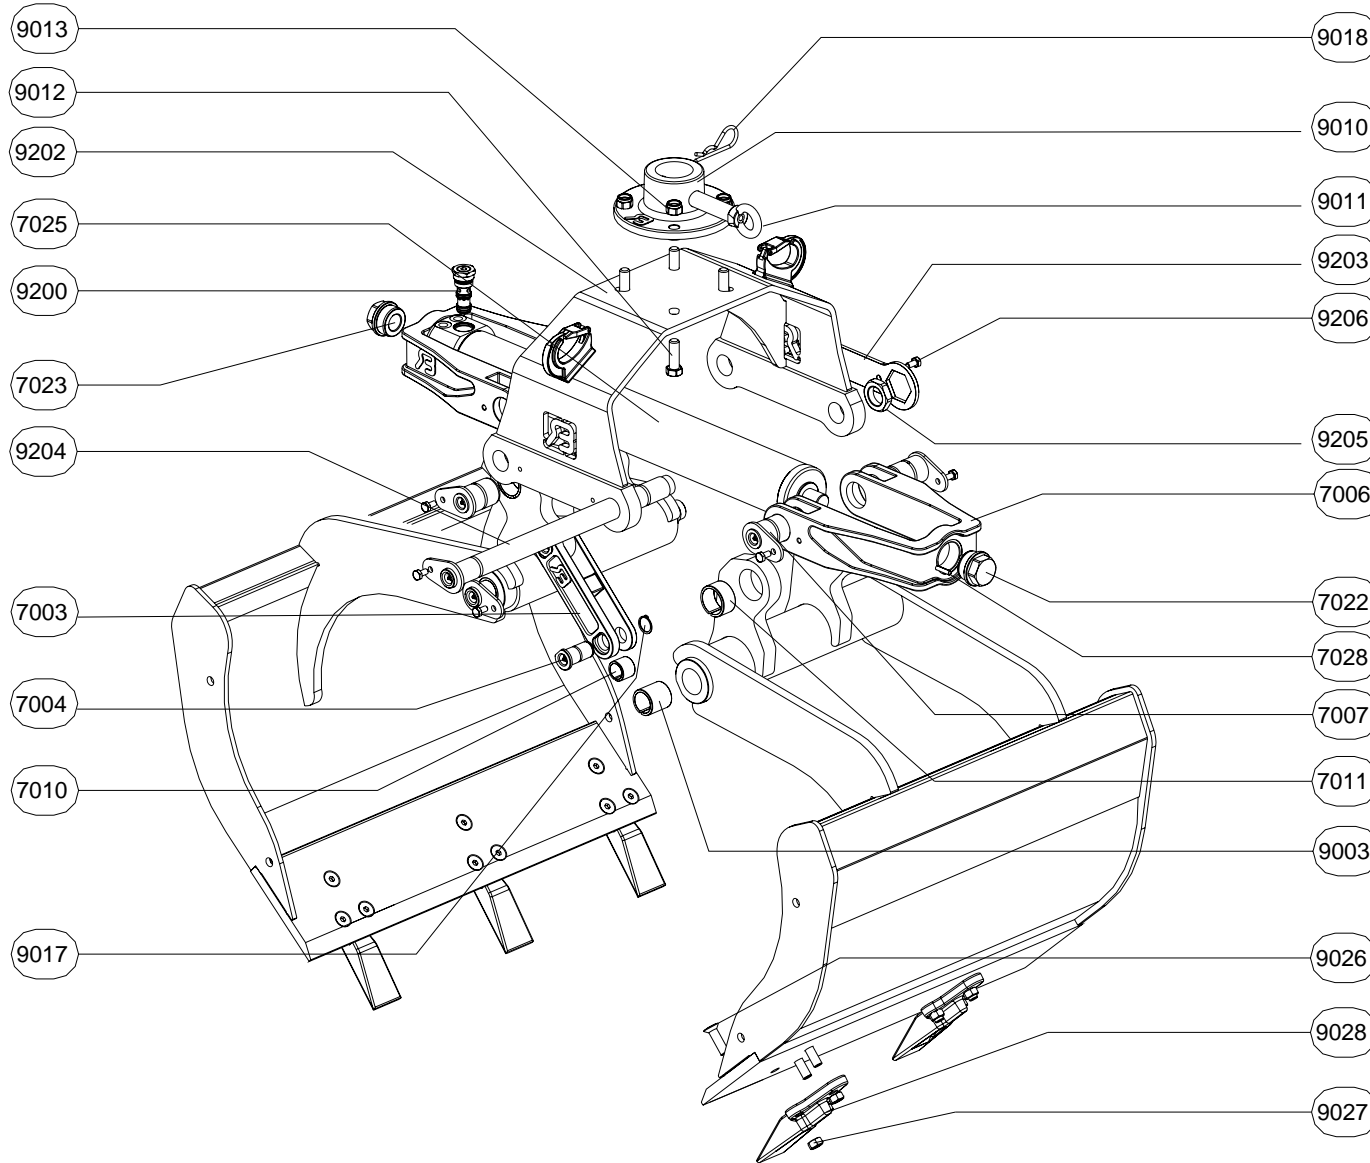

RBONA 60-70-80

ONDERDELENLIJST

ARTIKEL	AANTAL	OMSCHRIJVING
RBONA-7003	1	MEENEMER
RBONA-7004	2	MEENEMERPEN
RBONA-7006	2	TRIANGEL
RBONA-7007	4	TRIANGELPEN
RBONA-7010	2	INSPANBUS
RBONA-7011	4	INSPANBUS
RBONA-7022	1	MOER
RBONA-7023	1	MOER
RBONA-7025	1	CILINDER
RBONA-7028	2	SPANSTIFT
RBONA-9003	4	INSPANBUS
RBONA-9010	1	ADAPTERPLAAT
RBONA-9011	1	ADAPTERPEN
RBONA-9012	4	BOUT
RBONA-9013	4	MOER
RBONA-9017	2	ASBORGRING
RBONA-9018	1	BORGVEER
RBONA-9026	zie tabel	BOUT
RBONA-9027	zie tabel	MOER
RBONA-9028	zie tabel	TAND
RBONA-9200	2	TERUGSLAGVENTIEL
RBONA-9202	1	BRUGSTUK
RBONA-9203	1	BORGSLEUTEL
RBONA-9204	2	BRUGSTUKPEN
RBONA-9205	2	MOER
RBONA-9206	4	BOUT

Type Knijperbak	RBONA 60	RBONA 70	RBONA 80
Aantal RBONA 9026/9027	15	15	15
Aantal RBONA 9028	5	5	5

RBONA 90-100-120

ONDERDELENLIJST

ARTIKEL	AANTAL	OMSCHRIJVING
RBONA-7003	2	MEENEMER
RBONA-7004	4	MEENEMERPEN
RBONA-7006	2	TRIANGEL
RBONA-7007	4	TRIANGELPEN
RBONA-7010	4	INSPANBUS
RBONA-7011	4	INSPANBUS
RBONA-7022	1	MOER
RBONA-7023	1	MOER
RBONA-7025	1	CILINDER
RBONA-7028	2	SPANSTIFT
RBONA-7043	1	BRUGSTUK
RBONA-7044	2	BRUGSTUKPEN
RBONA-9003	4	INSPANBUS
RBONA-9010	1	ADAPTERPLAAT
RBONA-9011	1	ADAPTERPEN
RBONA-9012	4	BOUW
RBONA-9013	4	MOER
RBONA-9017	4	ASBORGRING
RBONA-9018	1	BORGVEER
RBONA-9026	zie tabel	BOUW
RBONA-9027	zie tabel	MOER
RBONA-9028	zie tabel	TAND
RBONA 9200	2	TERUGSLAGVENTIEL
RBONA-9203	1	BORGSLAETEL
RBONA-9205	2	MOER
RBONA-9206	4	BOUW

Type Knijperbak	RBONA 90	RBONA 100	RBONA 120
Aantal RBONA 9026/9027	21	21	21
Aantal RBONA 9028	7	7	7