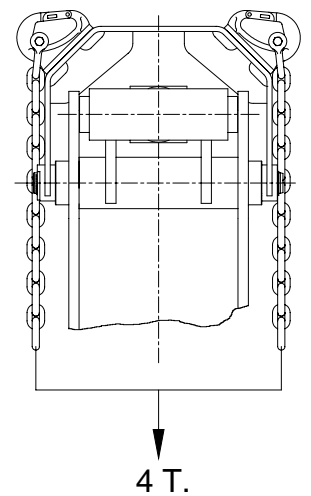

### TECHNISCHE GEGEVENS:

Type knijperbak	:	<b>RBOX</b>					
Breedte	:	<input type="checkbox"/> 55 cm	<input type="checkbox"/> 80 cm	<input type="checkbox"/> 100 cm			
		<input type="checkbox"/> 65 cm	<input type="checkbox"/> 90 cm	<input type="checkbox"/> 120 cm			
Volume	:	<input type="checkbox"/> 250 Ltr	<input type="checkbox"/> 400 Ltr	<input type="checkbox"/> 500 Ltr			
		<input type="checkbox"/> 300 Ltr	<input type="checkbox"/> 450 Ltr	<input type="checkbox"/> 600 Ltr			
Gewicht	:	<input type="checkbox"/> 300 kg	<input type="checkbox"/> 345 kg	<input type="checkbox"/> 380 kg			
		<input type="checkbox"/> 320 kg	<input type="checkbox"/> 360 kg	<input type="checkbox"/> 415 kg			
Maximale werkdruk	:	<b>250 Bar</b>					
Knijpkracht	:	<b>20 kN.</b>					
Maximale hijslast	:						