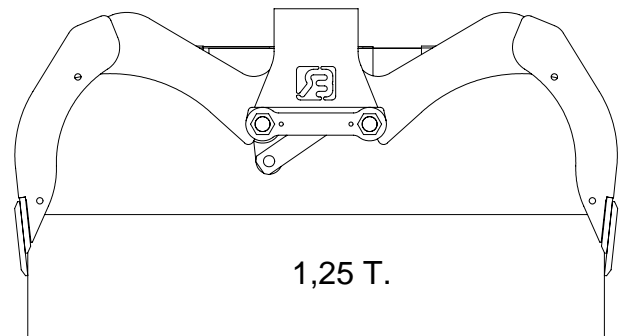

### TECHNISCHE GEGEVENS:

Type knijperbak	:	<b>RBOX</b>					
Breedte	:	<input type="checkbox"/> 55 cm	<input type="checkbox"/> 80 cm	<input type="checkbox"/> 100 cm			
		<input type="checkbox"/> 65 cm	<input type="checkbox"/> 90 cm	<input type="checkbox"/> 120 cm			
Volume	:	<input type="checkbox"/> 250 Ltr	<input type="checkbox"/> 400 Ltr	<input type="checkbox"/> 500 Ltr			
		<input type="checkbox"/> 300 Ltr	<input type="checkbox"/> 450 Ltr	<input type="checkbox"/> 600 Ltr			
Gewicht	:	<input type="checkbox"/> 300 kg	<input type="checkbox"/> 345 kg	<input type="checkbox"/> 380 kg			
		<input type="checkbox"/> 320 kg	<input type="checkbox"/> 360 kg	<input type="checkbox"/> 415 kg			
Maximale werkdruk	:	<b>250 Bar</b>					
Knijpkracht	:	<b>20 kN.</b>					
Maximale hijslast	:						