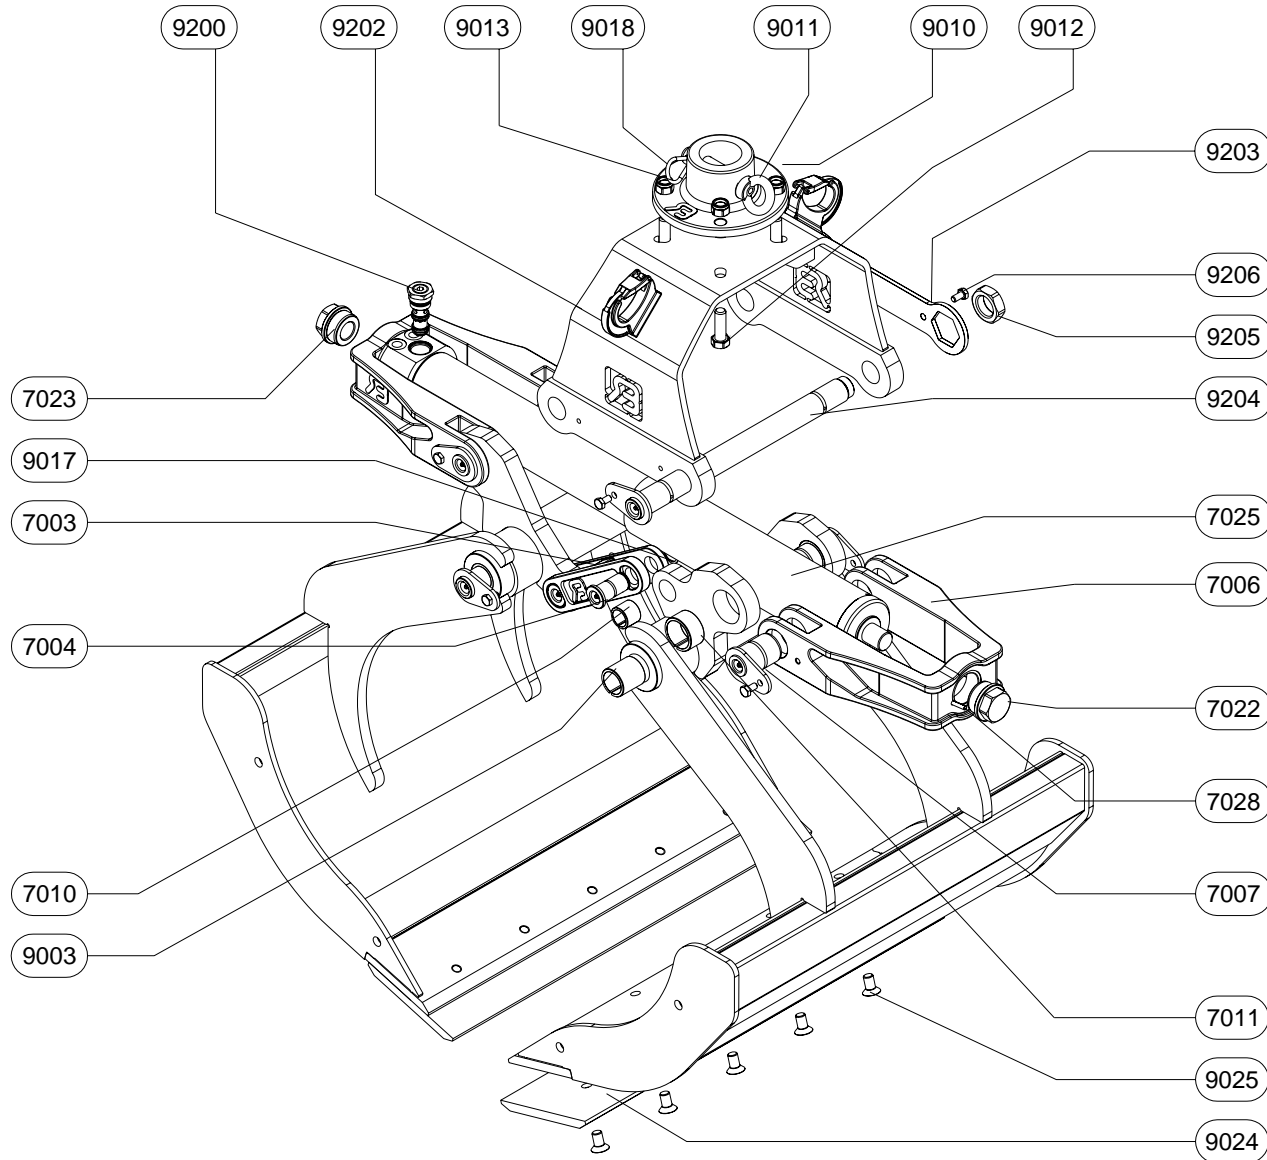

### TECHNISCHE GEGEVENS:

Type knijperbak	:	<b>RBOX</b>					
Breedte	:	<input type="checkbox"/> 55 cm	<input type="checkbox"/> 80 cm	<input type="checkbox"/> 100 cm			
		<input type="checkbox"/> 65 cm	<input type="checkbox"/> 90 cm	<input type="checkbox"/> 120 cm			
Volume	:	<input type="checkbox"/> 250 Ltr	<input type="checkbox"/> 400 Ltr	<input type="checkbox"/> 500 Ltr			
		<input type="checkbox"/> 300 Ltr	<input type="checkbox"/> 450 Ltr	<input type="checkbox"/> 600 Ltr			
Gewicht	:	<input type="checkbox"/> 300 kg	<input type="checkbox"/> 345 kg	<input type="checkbox"/> 380 kg			
		<input type="checkbox"/> 320 kg	<input type="checkbox"/> 360 kg	<input type="checkbox"/> 415 kg			
Maximale werkdruk	:	<b>250 Bar</b>					
Knijpkracht	:	<b>20 kN.</b>					
Maximale hijslast	:						

Maximale oliedoorvoer t.b.v. terugslagklep: **80 ltr./min.**

### ONDERDELENLIJST

ARTIKEL	AANTAL	OMSCHRIJVING
RBOX-7003	1	MEENEMER
RBOX-7004	2	MEENEMERPEN
RBOX-7006	2	TRIANGEL
RBOX-7007	4	TRIANGELPEN
RBOX-7010	2	INSPANBUS
RBOX-7011	4	INSPANBUS
RBOX-7022	1	MOER
RBOX-7023	1	MOER
RBOX-7025	1	CILINDER
RBOX-7028	2	SPANSTIFT
RBOX-9003	4	INSPANBUS
RBOX-9010	1	ADAPTERPLAAT
RBOX-9011	1	ADAPTERPEN
RBOX-9012	4	BOUT
RBOX-9013	4	MOER
RBOX-9017	2	ASBORGRING
RBOX-9018	1	BORGVEER
RBOX-9024	2	WISSELMES
RBOX-9025	zie tabel	BOUT
RBOX-9200	2	TERUGSLAGVENTIEL
RBOX-9202	1	BRUGSTUK
RBOX-9203	1	BORGSTLEUTEL
RBOX-9204	2	BRUGSTUKPEN
RBOX-9205	2	MOER
RBOX-9206	8	BOUT

Type Knijperbak	RBOX 55	RBOX 65	RBOX 80
Aantal bouten RBOX 9025	8	10	10