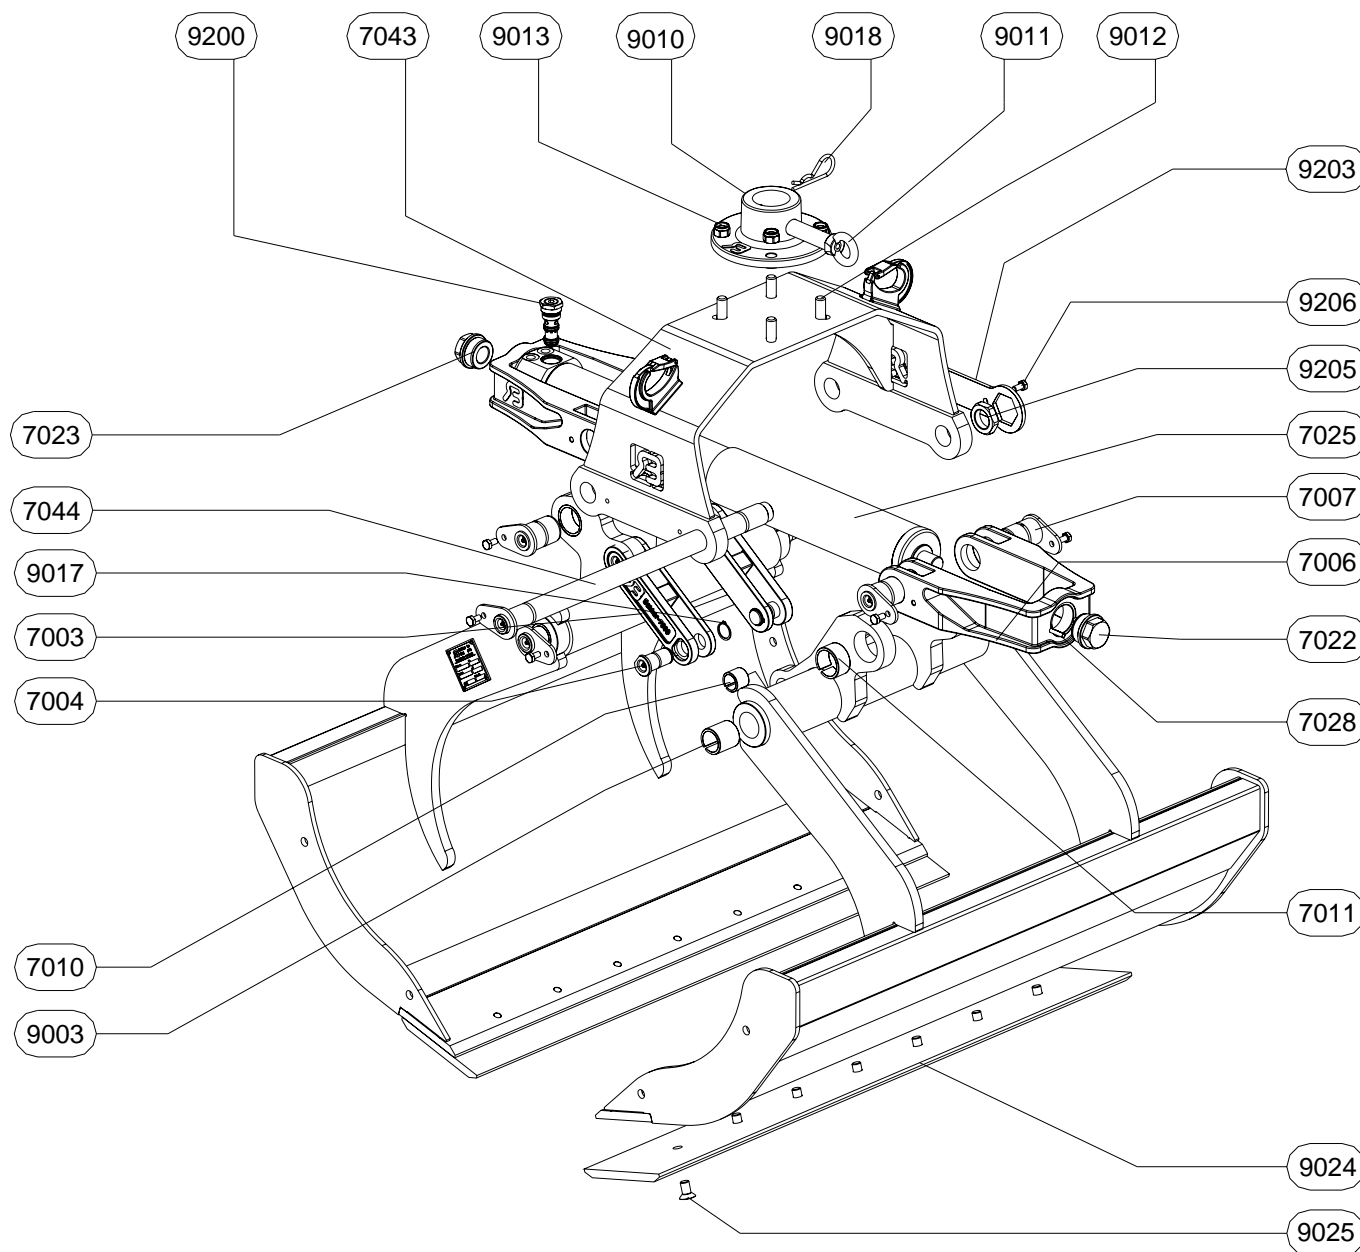

RBOX 90-100-120

ONDERDELENLIJST

ARTIKEL	AANTAL	OMSCHRIJVING
RBOX-7003	2	MEENEMER
RBOX-7004	4	MEENEMERPEN
RBOX-7006	2	TRIANGEL
RBOX-7007	4	TRIANGELPEN
RBOX-7010	4	INSPANBUS
RBOX-7011	4	INSPANBUS
RBOX-7022	1	MOER
RBOX-7023	1	MOER
RBOX-7025	1	CILINDER
RBOX-7028	2	SPANSTIFT
RBOX-7043	1	BRUGSTUK
RBOX-7044	2	BRUGSTUKPEN
RBOX-9003	4	INSPANBUS
RBOX-9010	1	ADAPTERPLAAT
RBOX-9011	1	ADAPTERPEN
RBOX-9012	4	BOUT
RBOX-9013	4	MOER
RBOX-9017	4	ASBORGRING
RBOX-9018	1	BORGVEER
RBOX-9024	2	WISSELMES
RBOX-9025	zie tabel	BOUT
RBOX-9200	2	TERUGSLAGVENTIEL
RBOX-9203	1	BORGSLEUTEL
RBOX-9205	2	MOER
RBOX-9206	8	BOUT

Type Knijperbak	RBOX 90	RBOX 100	RBOX 120
Aantal bouten RBOX 9025	14	14	14