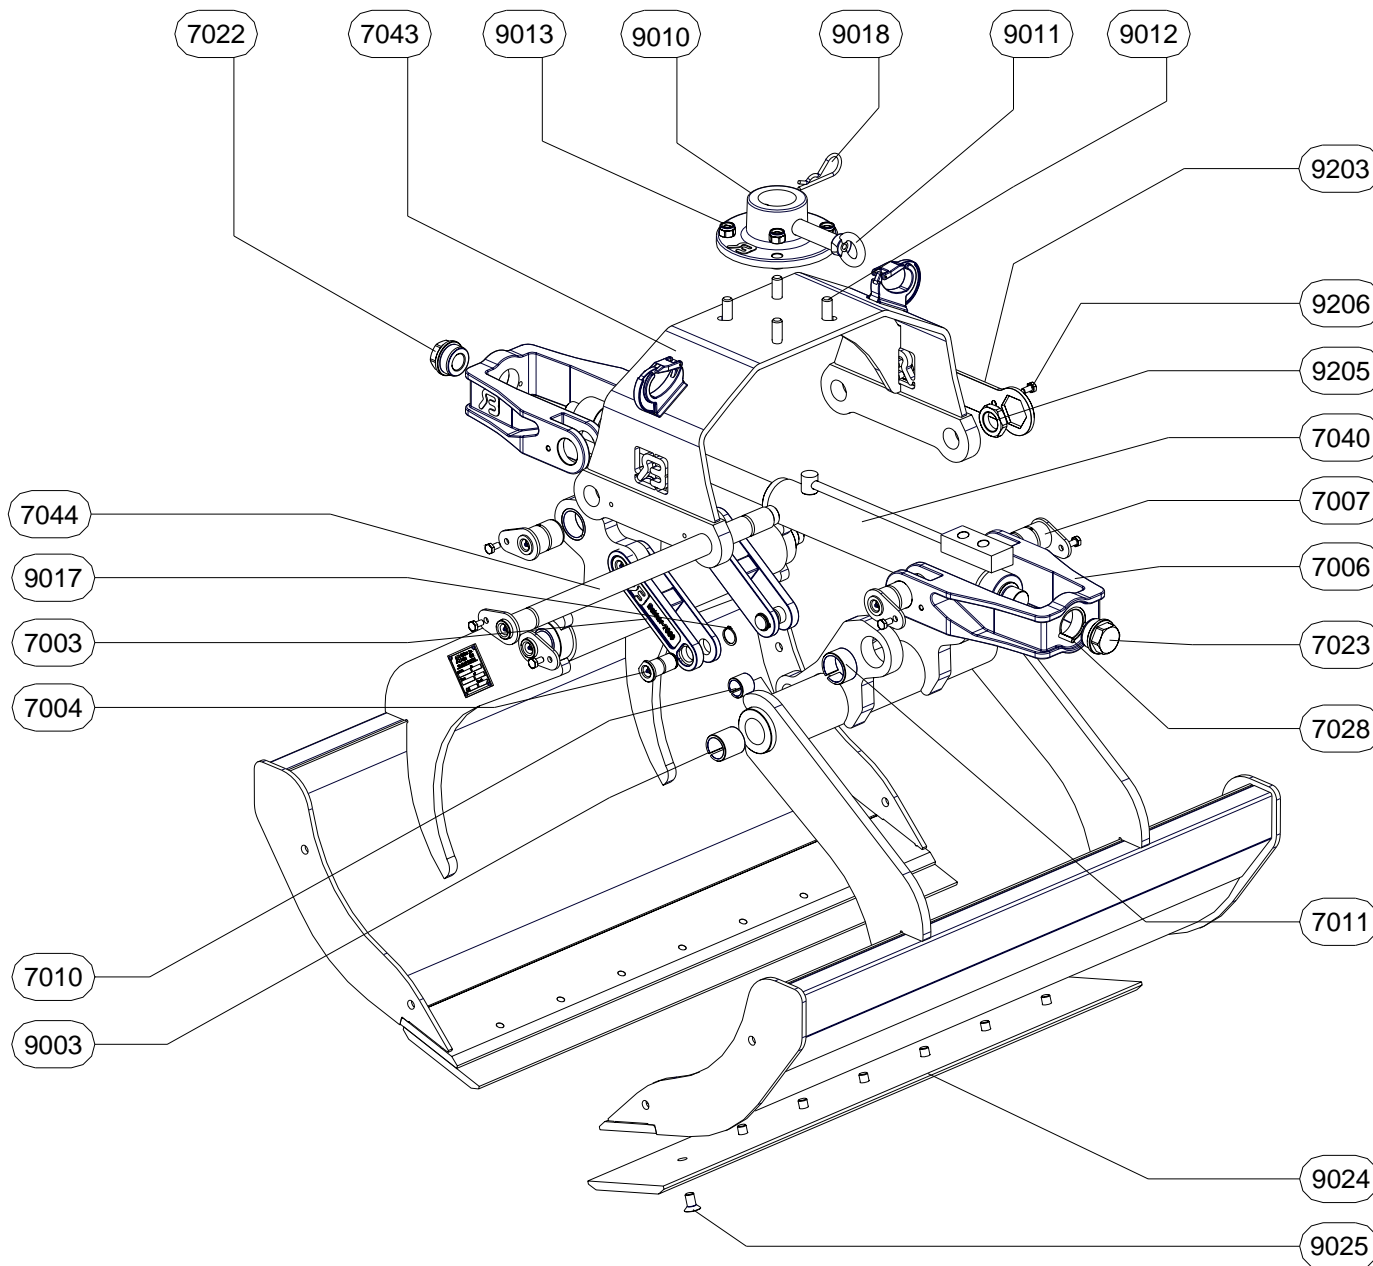

* alleen met gebruik van een terugslagklep

Maximale oliedoorvoer t.b.v. terugslagklep: **80 ltr./min.**

4 T.

RLOX 55-65-80

ONDERDELENLIJST

ARTIKEL	AANTAL	OMSCHRIJVING
RLOX-7003	1	MEENEMER
RLOX-7004	2	MEENEMERPEN
RLOX-7006	2	TRIANGEL
RLOX-7007	4	TRIANGELPEN
RLOX-7010	2	INSPANBUS
RLOX-7011	4	INSPANBUS
RLOX-7022	1	MOER
RLOX-7023	1	MOER
RLOX-7028	2	SPANSTIFT
RLOX-7040	1	CILINDER
RLOX-9003	4	INSPANBUS
RLOX-9010	1	ADAPTERPLAAT
RLOX-9011	1	ADAPTERPEN
RLOX-9012	4	BOUT
RLOX-9013	4	MOER
RLOX-9017	2	ASBORGRING
RLOX-9018	1	BORGVEER
RLOX-9024	2	WISSELMES
RLOX-9025	zie tabel	BOUT
RLOX-9202	1	BRUGSTUK
RLOX-9203	1	BORGSLEUTEL
RLOX-9204	2	AS BRUGSTUK
RLOX-9205	2	MOER
RLOX-9206	4	BOUT

Type Knipperbak	RLOX 55	RLOX 65	RLOX 80
Aantal bouten RLOX 9025	8	10	10

RLOX 90-100-120

ONDERDELENLIJST

ARTIKEL	AANTAL	OMSCHRIJVING
RLOX-7003	2	MEENEMER
RLOX-7004	4	MEENEMERPEN
RLOX-7006	2	TRIANGEL
RLOX-7007	4	TRIANGELPEN
RLOX-7010	4	INSPANBUS
RLOX-7011	4	INSPANBUS
RLOX-7022	1	MOER
RLOX-7023	1	MOER
RLOX-7028	2	SPANSTIFT
RLOX-7040	1	CILINDER
RLOX-7043	1	BRUGSTUK
RLOX-7044	2	AS BRUGSTUK
RLOX-9003	4	INSPANBUS
RLOX-9010	1	ADAPTERPLAAT
RLOX-9011	1	ADAPTERPEN
RLOX-9012	4	BOUT
RLOX-9013	4	MOER
RLOX-9017	4	ASBORGRING
RLOX-9018	1	BORGVEER
RLOX-9024	2	WISSELMES
RLOX-9025	zie tabel	BOUT
RLOX-9203	1	BORGSLUTEL
RLOX-9205	2	MOER
RLOX-9206	4	BOUT

Type Knipperbak	RLOX 90	RLOX 100	RLOX 120
Aantal bouten RLOX 9025	14	14	14