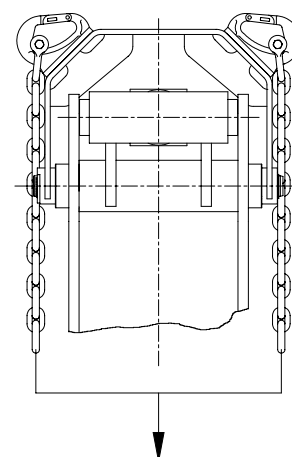

RLOX

TECHNISCHE GEGEVENS:

Type knijperbak	:	RLOX					
Breedte	:	<input type="checkbox"/> 55 cm	<input type="checkbox"/> 80 cm	<input type="checkbox"/> 100 cm	<input type="checkbox"/> 65 cm	<input type="checkbox"/> 90 cm	<input type="checkbox"/> 120 cm
Volume	:	<input type="checkbox"/> 250 Ltr	<input type="checkbox"/> 400 Ltr	<input type="checkbox"/> 500 Ltr	<input type="checkbox"/> 300 Ltr	<input type="checkbox"/> 450 Ltr	<input type="checkbox"/> 600 Ltr
Gewicht	:	<input type="checkbox"/> 295 kg	<input type="checkbox"/> 340 kg	<input type="checkbox"/> 375 kg	<input type="checkbox"/> 315 kg	<input type="checkbox"/> 355 kg	<input type="checkbox"/> 410 kg
Maximale werkdruk	:	250 Bar					
Knijpkracht	:	20 kN.					
Maximale hijslast	:						

* alleen met gebruik van een terugslagklep

Maximale oliedoorvoer t.b.v. terugslagklep: **80 ltr./min.**

4 T.

RLOX 55-65-80

ONDERDELENLIJST

ARTIKEL	AANTAL	OMSCHRIJVING
RLOX-7003	1	MEENEMER
RLOX-7004	2	MEENEMERPEN
RLOX-7006	2	TRIANGEL
RLOX-7007	4	TRIANGELPEN
RLOX-7010	2	INSPANBUS
RLOX-7011	4	INSPANBUS
RLOX-7022	1	MOER
RLOX-7023	1	MOER
RLOX-7028	2	SPANSTIFT
RLOX-7040	1	CILINDER
RLOX-9003	4	INSPANBUS
RLOX-9010	1	ADAPTERPLAAT
RLOX-9011	1	ADAPTERPEN
RLOX-9012	4	BOUT
RLOX-9013	4	MOER
RLOX-9017	2	ASBORGRING
RLOX-9018	1	BORGVEER
RLOX-9024	2	WISSELMES
RLOX-9025	zie tabel	BOUT
RLOX-9202	1	BRUGSTUK
RLOX-9203	1	BORGSLEUTEL
RLOX-9204	2	AS BRUGSTUK
RLOX-9205	2	MOER
RLOX-9206	4	BOUT