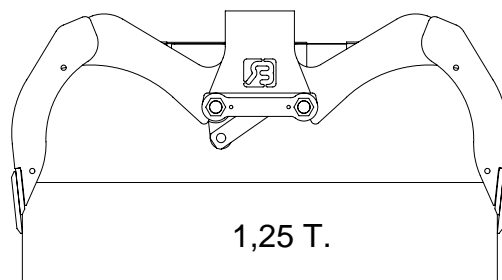

RLOX

TECHNISCHE GEGEVENS:

Type knijperbak	:	RLOX					
Breedte	:	<input type="checkbox"/> 55 cm	<input type="checkbox"/> 80 cm	<input type="checkbox"/> 100 cm	<input type="checkbox"/> 65 cm	<input type="checkbox"/> 90 cm	<input type="checkbox"/> 120 cm
Volume	:	<input type="checkbox"/> 250 Ltr	<input type="checkbox"/> 400 Ltr	<input type="checkbox"/> 500 Ltr	<input type="checkbox"/> 300 Ltr	<input type="checkbox"/> 450 Ltr	<input type="checkbox"/> 600 Ltr
Gewicht	:	<input type="checkbox"/> 295 kg	<input type="checkbox"/> 340 kg	<input type="checkbox"/> 375 kg	<input type="checkbox"/> 315 kg	<input type="checkbox"/> 355 kg	<input type="checkbox"/> 410 kg
Maximale werkdruk	:	250 Bar					
Knijpkracht	:	20 kN.					
Maximale hijslast	:						

* alleen met gebruik van een terugslagklep

Maximale oliedoorvoer t.b.v. terugslagklep: **80 ltr./min.**

4 T.

RLOX 55-65-80

ONDERDELENLIJST

ARTIKEL	AANTAL	OMSCHRIJVING
RLOX-7003	1	MEENEMER
RLOX-7004	2	MEENEMERPEN
RLOX-7006	2	TRIANGEL
RLOX-7007	4	TRIANGELPEN
RLOX-7010	2	INSPANBUS
RLOX-7011	4	INSPANBUS
RLOX-7022	1	MOER
RLOX-7023	1	MOER
RLOX-7028	2	SPANSTIFT
RLOX-7040	1	CILINDER
RLOX-9003	4	INSPANBUS
RLOX-9010	1	ADAPTERPLAAT
RLOX-9011	1	ADAPTERPEN
RLOX-9012	4	BOUT
RLOX-9013	4	MOER
RLOX-9017	2	ASBORGRING
RLOX-9018	1	BORGVEER
RLOX-9024	2	WISSELMES
RLOX-9025	zie tabel	BOUT
RLOX-9202	1	BRUGSTUK
RLOX-9203	1	BORGSLEUTEL
RLOX-9204	2	AS BRUGSTUK
RLOX-9205	2	MOER
RLOX-9206	4	BOUT