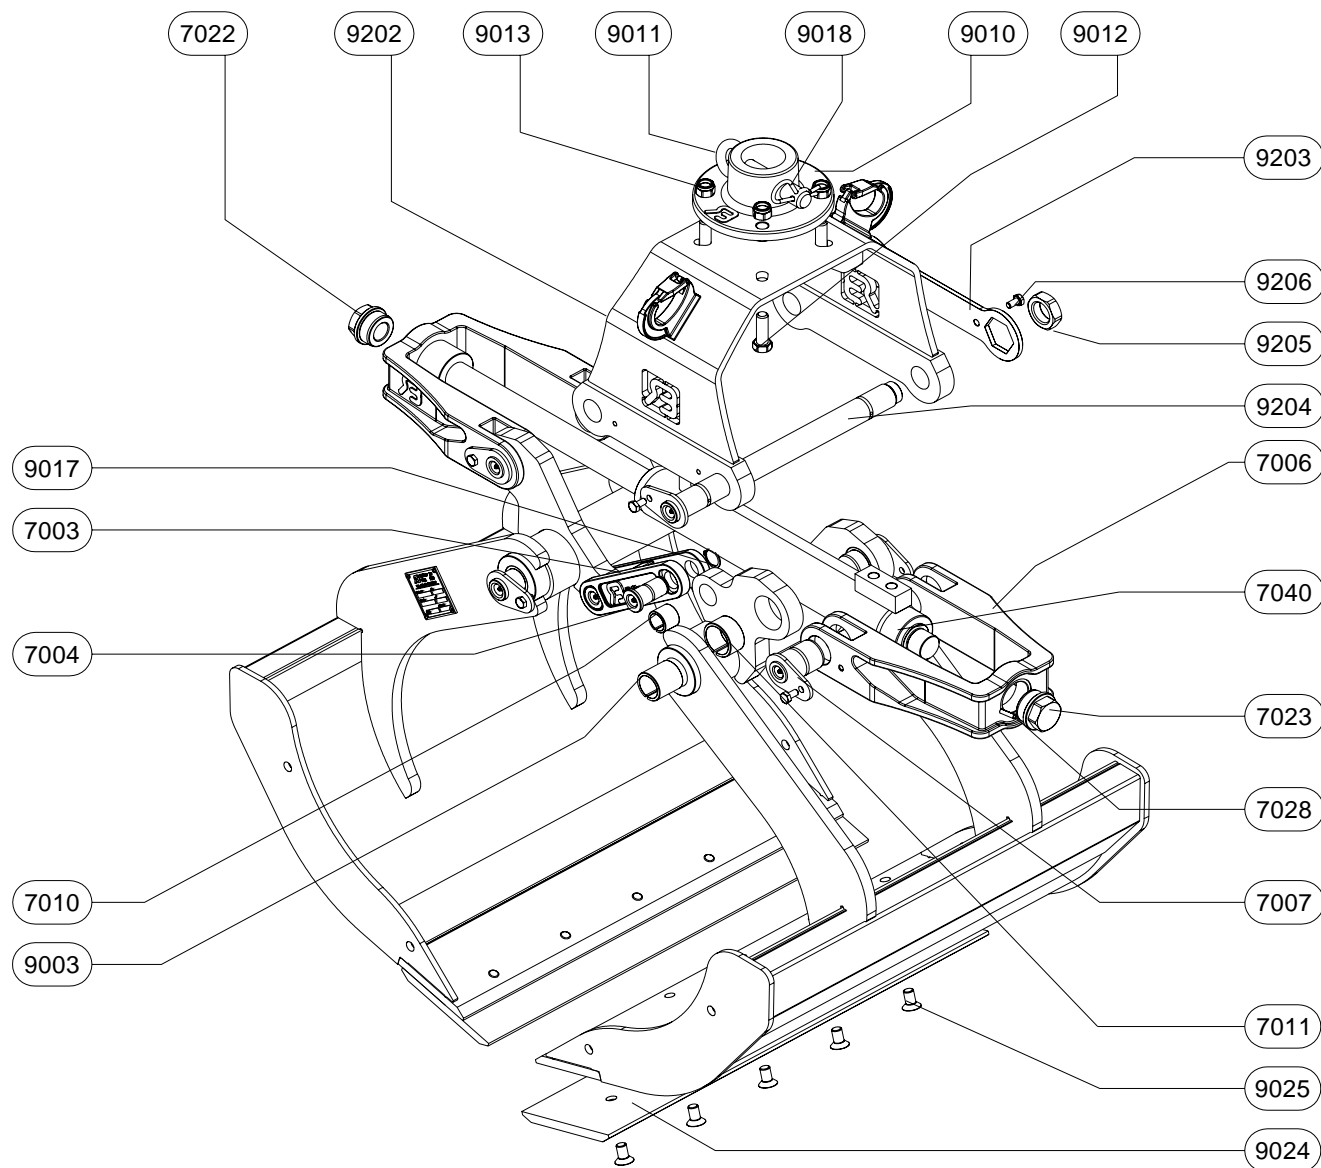

* alleen met gebruik van een terugslagklep

Maximale oliedoorvoer t.b.v. terugslagklep: **80 ltr./min.**

4 T.

RLOX 55-65-80

ONDERDELENLIJST

ARTIKEL	AANTAL	OMSCHRIJVING
RLOX-7003	1	MEENEMER
RLOX-7004	2	MEENEMERPEN
RLOX-7006	2	TRIANGEL
RLOX-7007	4	TRIANGELPEN
RLOX-7010	2	INSPANBUS
RLOX-7011	4	INSPANBUS
RLOX-7022	1	MOER
RLOX-7023	1	MOER
RLOX-7028	2	SPANSTIFT
RLOX-7040	1	CILINDER
RLOX-9003	4	INSPANBUS
RLOX-9010	1	ADAPTERPLAAT
RLOX-9011	1	ADAPTERPEN
RLOX-9012	4	BOUT
RLOX-9013	4	MOER
RLOX-9017	2	ASBORGRING
RLOX-9018	1	BORGVEER
RLOX-9024	2	WISSELMES
RLOX-9025	zie tabel	BOUT
RLOX-9202	1	BRUGSTUK
RLOX-9203	1	BORGSLEUTEL
RLOX-9204	2	AS BRUGSTUK
RLOX-9205	2	MOER
RLOX-9206	4	BOUT

Type Knipperbak	RLOX 55	RLOX 65	RLOX 80
Aantal bouten RLOX 9025	8	10	10

RLOX 90-100-120

ONDERDELENLIJST

ARTIKEL	AANTAL	OMSCHRIJVING
RLOX-7003	2	MEENEMER
RLOX-7004	4	MEENEMERPEN
RLOX-7006	2	TRIANGEL
RLOX-7007	4	TRIANGELPEN
RLOX-7010	4	INSPANBUS
RLOX-7011	4	INSPANBUS
RLOX-7022	1	MOER
RLOX-7023	1	MOER
RLOX-7028	2	SPANSTIFT
RLOX-7040	1	CILINDER
RLOX-7043	1	BRUGSTUK
RLOX-7044	2	AS BRUGSTUK
RLOX-9003	4	INSPANBUS
RLOX-9010	1	ADAPTERPLAAT
RLOX-9011	1	ADAPTERPEN
RLOX-9012	4	BOUT
RLOX-9013	4	MOER
RLOX-9017	4	ASBORGRING
RLOX-9018	1	BORGVEER
RLOX-9024	2	WISSELMES
RLOX-9025	zie tabel	BOUT
RLOX-9203	1	BORGSLUTEL
RLOX-9205	2	MOER
RLOX-9206	4	BOUT